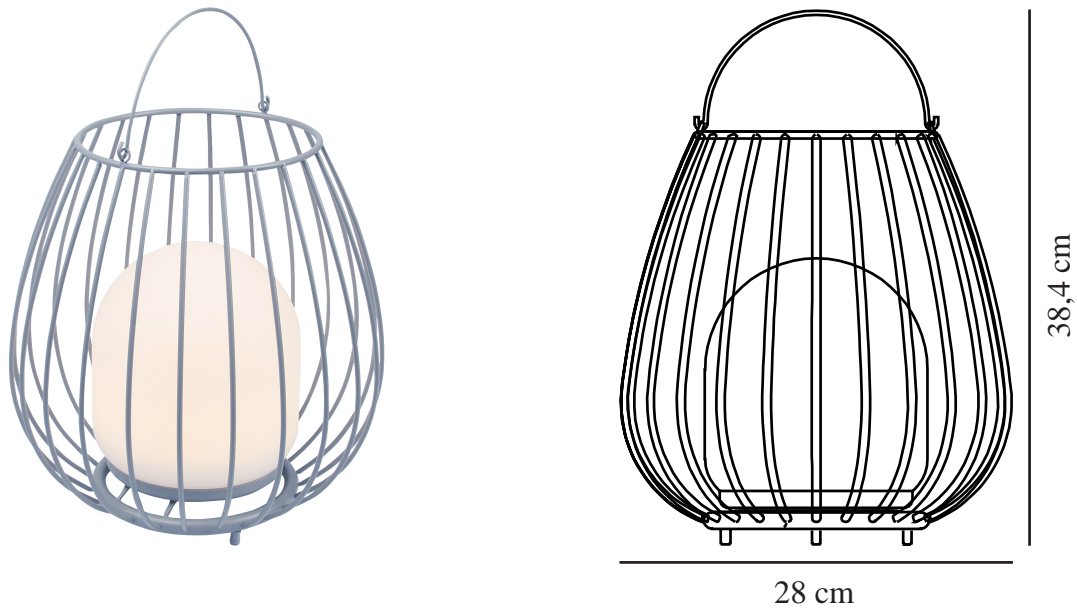

# JIM TO-GO | BATTERILAMPE | GRÅ

2218105010

nordlux®

IP-vurdering: IP54  
Klasse (klasse 1, klasse 2, klasse 3): Klasse 3 (12V)  
Pærefatning: LED Module  
Placering af afbryder: På fodpladen

Primært materiale: Metal  
Sekundært materiale: Plast  
Ledningens farve: Hvid  
Ledningens længde (cm): 100  
Ledningens overflademateriale: Plast  
Egnet til kystnære områder: False

Farve: Grå  
Højde (cm): 30.3  
Bredde (cm): 28  
Skærm diameter (cm): 16  
Udendørssokkel, mål (cm): 14  
Længde (cm): 28

EAN-nummer: 5704924010729  
TUN: 2276879  
Varenummer: 2218105010  
Stk. pr. master-kasse: 4

Salgskasse, højde (cm): 32.5  
Salgskasse, bredde (cm): 29.5  
Salgskasse, dybde (cm): 29.5  
Salgskasse, volumen (m<sup>3</sup>): 0.0283  
Nettovægt af produkt (kg): 1.54

Lysstyrke (lumen): 300  
Farvetemperatur (K): 2700  
Ra-værdi : 80  
Levetid (timer): 30000  
Batterilevetid pr. lumen: 300lm/5h;  
150lm/10h; 75lm/18h  
Batteriopladning 0 - 100 % (t.): 7  
Energiklasse: Exempt  
Faktisk effekt (W): 3

- Nem at tage med overalt (batteridrevet) • Højt lysudbytte (300 lumen)
- 3-trins Moodmaker™ • 5 års LED-garanti

Jim er designet af den danske designduo Says Who. Serien har en afrundet, luftig silhuet og et praktisk håndtag, der gør den nem at placere, hvor end du har brug for den. Den bærbare lampe er batteridrevet og har Moodmaker™-funktionalitet, der gør det muligt at justere lyset i tre forskellige lysindstillinger – perfekt til at skabe den rigtige stemning på terrassen, altanen eller i haven.