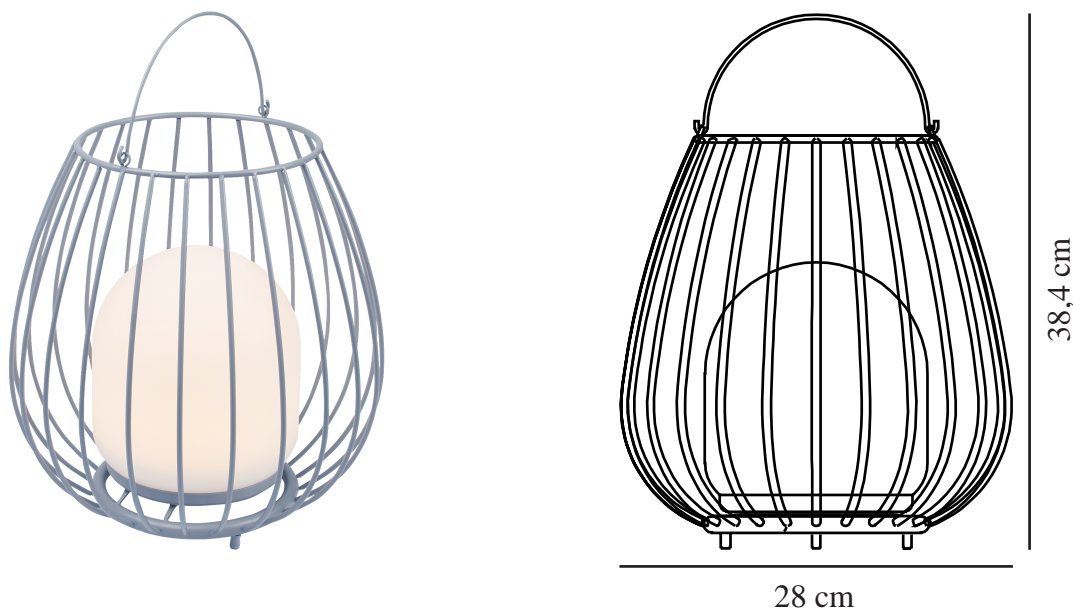

JIM TO-GO | LUMINAIRE NOMADE | GRIS

2218105010

nordlux®

Protection IP: IP54
Classe (Classe 1, Classe 2, Classe 3): Classe 3 (12V)
Culot d'ampoule: LED Module
Installation du commutateur: Sur le pied

Matière première: Métal
Matériau secondaire: Matière plastique
Couleur du câble: Blanc
Longueur du câble (cm): 100
Matériau de surface du câble: Matière plastique
Convient pour le bord de mer: False
Couleur: Gris

Hauteur (cm): 30.3
Largeur (cm): 28
Diamètre de l'abat-jour (cm): 16
Dimension socle extérieur (cm): 14
Longueur (cm): 28

EAN: 5704924010729
TUN: 2276879
Numéro d'article: 2218105010
Pièces par unité d'emballage: 4
Hauteur de la boîte de vente (cm): 32.5
Largeur de la boîte de vente (cm): 29.5

Profondeur de la boîte de vente (cm): 29.5
Volume de la boîte de vente m³: 0.0283
Poids net du produit (kg): 1.54

Luminosité de l'éclairage (Lumen): 300
Température de couleur (K): 2700
Valeur Ra : 80
Durée de vie (heures): 30000
Durée de vie de la batterie pour chaque lumen: 300lm/5h; 150lm/10h; 75lm/18h
Recharge de la batterie 0 %-100 % (h): 7
Classe énergétique: Exempt
Puissance active (W): 3

- Transport facile (alimenté par batterie) • Rendement lumineux élevé (300 lumens)
- Moodmaker™ à 3 réglages • Garantie LED de 5 ans

Jim a été conçue par le duo de designers danois Says Who. La série est dotée d'une silhouette arrondie et éthérée et d'une poignée pratique qui permet de la poser facilement là où vous en avez besoin. La lampe portative est alimentée par batterie et est dotée de la fonctionnalité Moodmaker™ qui permet de régler l'éclairage selon trois réglages différents. Parfaite pour créer une ambiance agréable sur la terrasse, sur le balcon ou dans le jardin.