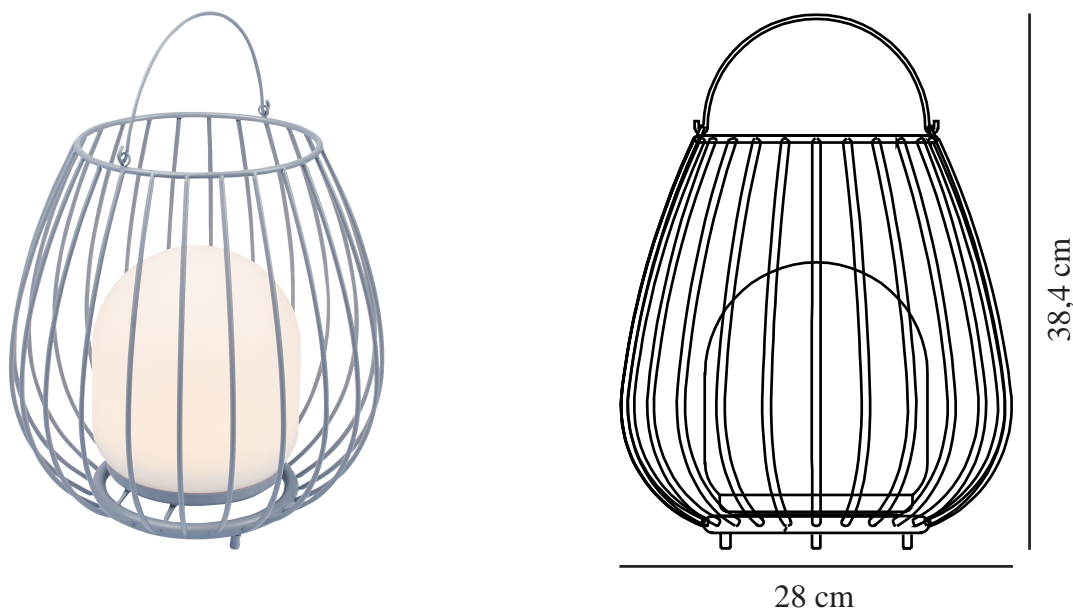

JIM TO-GO | DRAAGBAAR | GRIJS

2218105010

nordlux®

IP-graad: IP54
Klasse (Klasse 1, Klasse 2, Klasse 3): Klasse 3 (12V)
Lampfitting: LED Module
Plaatsing schakelaar: Op de basis

Primair materiaal: Metaal
Secundair materiaal: Plastic
Kleur van de kabel: wit
Lengte van de kabel (cm): 100
Oppervlaktmateriaal van de kabel: Plastic
Geschikt voor aan zee: False

Kleur: Grijs
Hoogte (cm): 30.3
Breedte (cm): 28
Diameter kap (cm): 16
Maat basis voor buiten (cm): 14
Lengte (cm): 28

EAN: 5704924010729
TUN: 2276879
Artikelnummer: 2218105010

Stuks per masterdoos: 4
Hoogte verkoopdoos (cm): 32.5
Breedte verkoopdoos (cm): 29.5
Diepte verkoopdoos (cm): 29.5
Verkoopdoos inhoud m³ : 0.0283
Nettogewicht product (kg): 1.54

Helderheid van licht (Lumen): 300
Kleurtemperatuur (K): 2700
Ra-waarde : 80
Levensduur (uur): 30000
Batterijduur per lumen: 300lm/5h;
150lm/10h; 75lm/18h
Batterij opladen 0%-100% (u): 7
Energieklasse: Exempt
Werkelijke Watt (W): 3

- **Makkelijk overal mee naartoe te nemen (op batterijen)**
- **Hoge lichtopbrengst (300 lumen)**
- **3-staps Moodmaker™**
- **5 jaar LED-garantie**

Jim is ontworpen door het Deense designduo Says Who. De serie heeft een rond, luchtig silhouet en een praktische handgreep, waardoor je hem gemakkelijk overal neerzet. De draagbare lamp werkt op batterijen en heeft Moodmaker™-functionaliteit, waarmee het mogelijk is om het licht in drie verschillende lichtinstellingen af te stellen – perfect om de juiste sfeer te creëren op het terras, balkon of in de tuin.