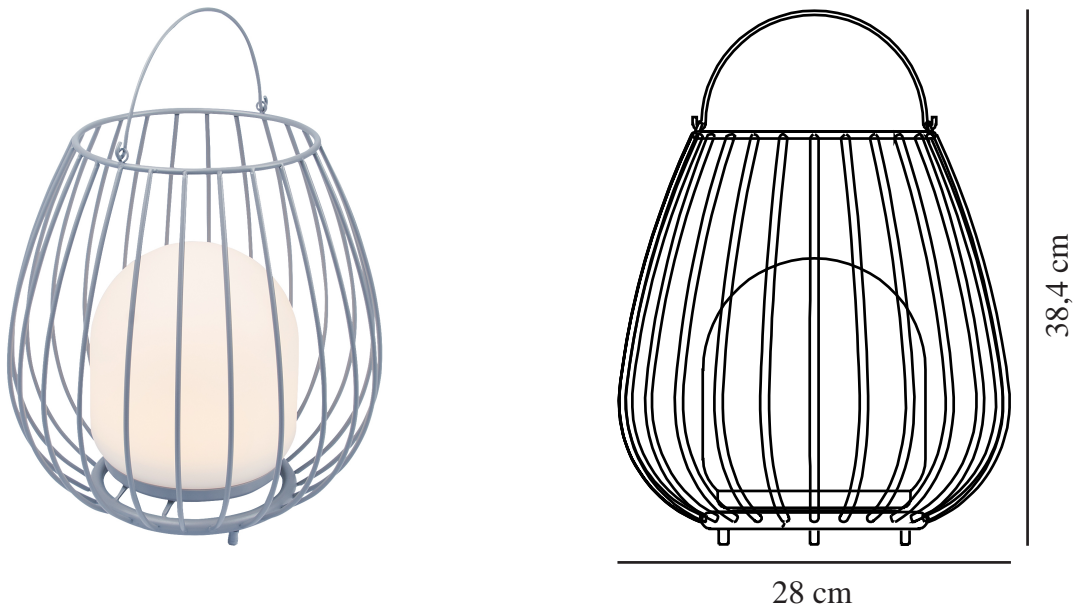

# JIM TO-GO | BATTERILAMPE | GRÅ

2218105010

nordlux®

IP-grad: IP54  
Klasse (Klasse 1, Klasse 2,  
Klasse 3): Klasse 3 (12V)  
Pæresokkel: LED Module  
Bryter plassering: På fotplaten

Primært materiale: Metal  
Sekundært materiale: Plast  
Kabelfarge: Hvit  
Kabellengde (cm): 100  
Kabelens overflatemateriale: Plast  
Egnet for bruk i kystnære  
områder: False

Farge: Grå  
Høyde (cm): 30.3  
Bredde (cm): 28  
Skjerm diameter (cm): 16  
Utvendig grunn dimensjon (cm): 14  
Lengde (cm): 28

EAN: 5704924010729  
TUN: 2276879  
Artikkelnummer: 2218105010

Stk. per master box: 4  
Høyde på salgseske (cm): 32.5  
Bredde på salgseske (cm): 29.5  
Dybde på salgseske (cm): 29.5  
Volum i salgseske m<sup>3</sup>: 0.0283  
Produktets nettovekt (kg): 1.54