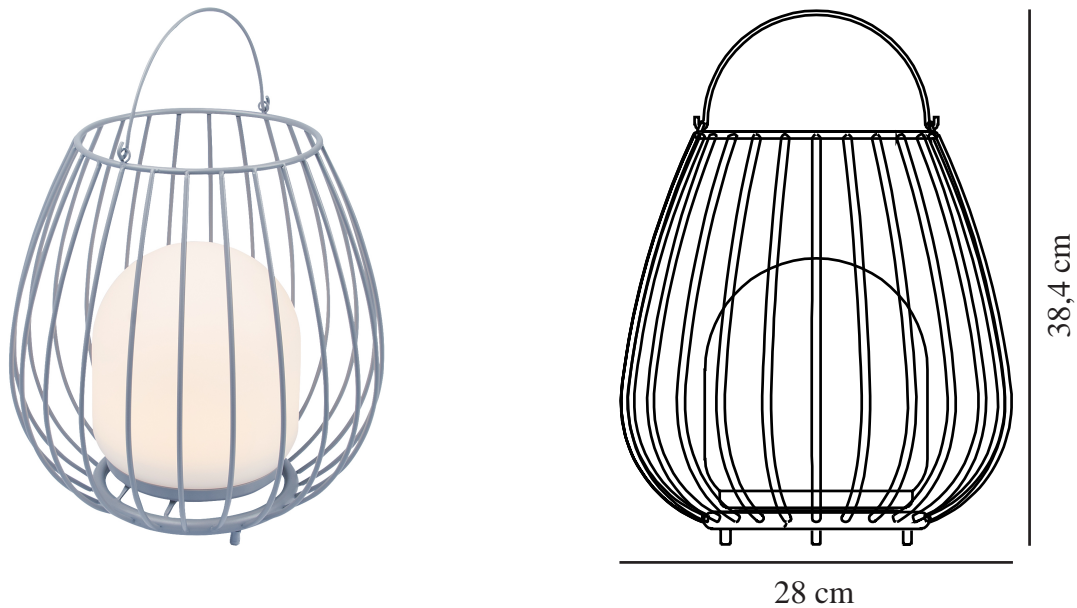

JIM TO-GO | UPPLADDNINGSBAR LAMPA | GRÅ

nordlux®

2218105010

IP-grad: IP54
Klass (Klass 1, Klass 2, Klass 3):
Klass 3 (12V)
Lampfatning: LED Module
Placering strömbrytare: På
fotplattan

Primärt material: Metall
Sekundärt material: Plast
Kabelfärg: Vit
Kabellängd (cm): 100
Ytmaterial på kabel: Plast
Lämplig för kustnära områden:
False

Färg: Grå
Höjd (cm): 30.3
Bredd (cm): 28
Skärmdiameter (cm): 16
Utvändigt basmått (cm): 14
Längd (cm): 28

EAN: 5704924010729
TUN: 2276879
Artikelnummer: 2218105010

Antal per kolla: 4
Säljförpackning höjd (cm): 32.5
Säljförpackning bredd cm: 29.5
Säljförpackning djup (cm): 29.5
Säljförpackning volym m³: 0.0283
Productens nettovikt (kg): 1.54

- Lätt att ta med sig överallt (batteridrivnen) • Hög lumeneffekt (300 lumen)
- 3-steps Moodmaker™ • 5 års LED-garanti

Jim är designad av den danska designduon Says Who. Serien har en rundad, luftig silhuett och ett praktiskt handtag som gör den enkel att placera var du än behöver den. Den bärbara lampan är batteridrivnen och har en Moodmaker™ TM- funktion som gör att du kan justera ljuset i tre olika lägen – perfekt för att skapa rätt stämning på terrassen, balkongen eller i trädgården.