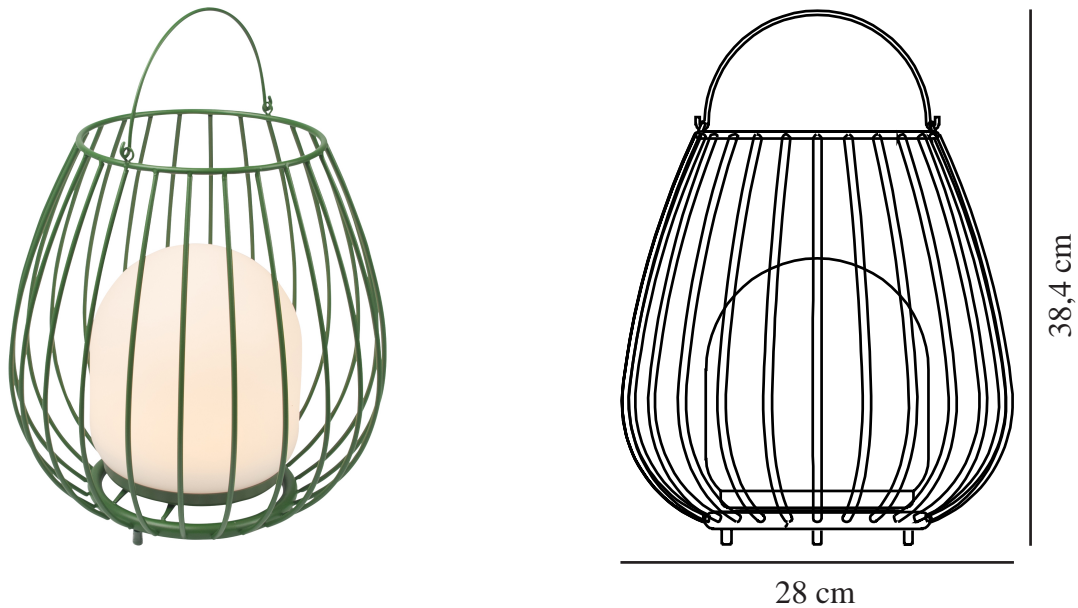

# JIM TO-GO | AKKULEUCHE | GRÜN

2218105023

nordlux®

IP-Grad: IP54  
Klasse (Klasse 1, Klasse 2, Klasse 3): Klasse 3 (12V)  
Leuchtmittelsockel: LED Module  
Schalterplatzierung: Auf der Fußplatte

Hauptmaterial: Metall  
Sekundärmaterial: Plastik  
Kabel Farbe: Weiss  
Kabel Länge (cm): 100  
Oberflächenmaterial Kabel: Plastik  
Geeignet für Meeresklima: False  
Farbe: Grün

Höhe (cm): 30.3  
Breite (cm): 28  
Schirmdurchmesser (cm): 16  
Außenbereich-Basisabmessungen (cm): 14  
Länge (cm): 28

EAN: 5704924010736  
TUN: 2276855  
Artikelnummer: 2218105023  
Stück pro Hauptkarton: 4

Verkaufsbox Höhe (cm): 32.5  
Verkaufsbox Breite (cm): 29.5  
Verkaufsbox Tiefe (cm): 29.5  
Verkaufsbox Volumen m<sup>3</sup>: 0.0283  
Produkt Nettogewicht (kg): 1.54

Helligkeit des Lichts (Lumen): 300  
Farbtemperatur (K): 2700  
Ra-Wert : 80  
Lebensdauer (Std.): 30000  
Batterielebensdauer pro Lumen: 300lm/5h; 150lm/10h; 75lm/18h  
Batterie aufladen 0 %–100 % (h): 7  
Energieklasse: Exempt  
Tatsächliche Watt (W): 3

- Einfach überall hin mitzunehmen (batteriebetrieben) • Hohe Lumenleistung (300 Lumen)
- 3-stufiger Moodmaker™ • 5 Jahre LED-Garantie

Die Leuchte Jim wurde vom dänischen Designerduo Says Who entworfen. Die Serie hat eine abgerundete, luftige Silhouette und einen praktischen Griff, mit dem die Leuchte einfach an einer beliebigen Stelle platziert werden kann. Die tragbare Lampe ist batteriebetrieben und mit der Moodmaker™-Funktion ausgestattet, die drei verschiedene Beleuchtungsmodi bietet – perfekt, um auf der Terrasse, dem Balkon oder im Garten das jeweils passende Ambiente zu schaffen.