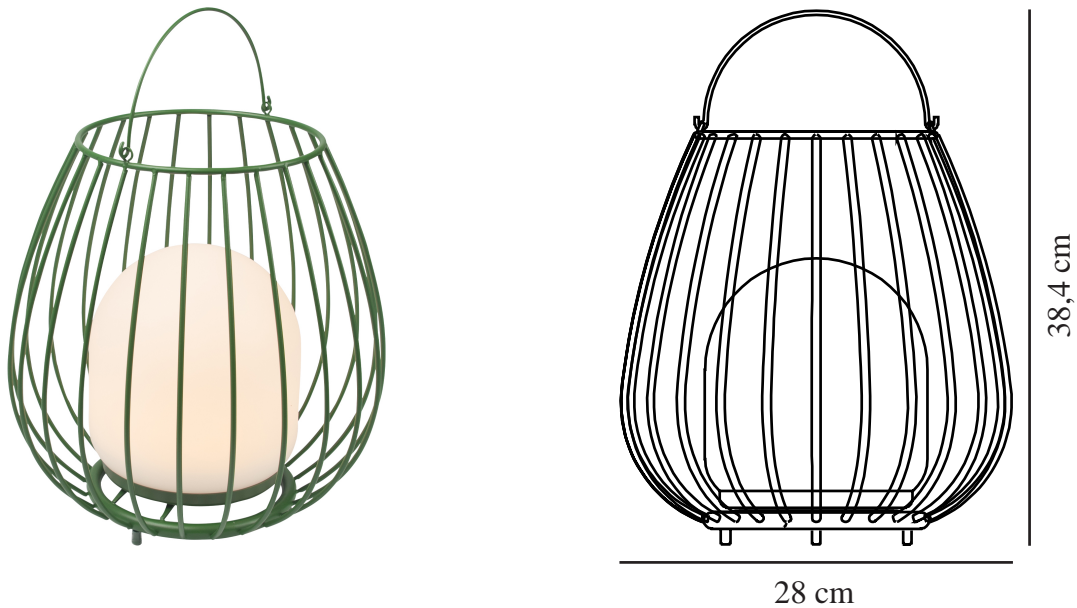

# JIM TO-GO | BATTERILAMPE | GRØN

2218105023

nordlux®

IP-vurdering: IP54  
Klasse (klasse 1, klasse 2, klasse 3): Klasse 3 (12V)  
Pærefatning: LED Module  
Placering af afbryder: På fodpladen

Primært materiale: Metal  
Sekundært materiale: Plast  
Ledningens farve: Hvid  
Ledningens længde (cm): 100  
Ledningens overflademateriale: Plast  
Egnet til kystnære områder: False

Farve: Grøn  
Højde (cm): 30.3  
Bredde (cm): 28  
Skærm diameter (cm): 16  
Udendørssokkel, mål (cm): 14  
Længde (cm): 28

EAN-nummer: 5704924010736  
TUN: 2276855  
Varenummer: 2218105023  
Stk. pr. master-kasse: 4

Salgskasse, højde (cm): 32.5  
Salgskasse, bredde (cm): 29.5  
Salgskasse, dybde (cm): 29.5  
Salgskasse, volumen (m<sup>3</sup>): 0.0283  
Nettovægt af produkt (kg): 1.54

Lysstyrke (lumen): 300  
Farvetemperatur (K): 2700  
Ra-værdi : 80  
Levetid (timer): 30000  
Batterilevetid pr. lumen: 300lm/5h;  
150lm/10h; 75lm/18h  
Batteriopladning 0 - 100 % (t.): 7  
Energiklasse: Exempt  
Faktisk effekt (W): 3

- Nem at tage med overalt (batteridrevet) • Højt lysudbytte (300 lumen)
- 3-trins Moodmaker™ • 5 års LED-garanti

Jim er designet af den danske designduo Says Who. Serien har en afrundet, luftig silhuet og et praktisk håndtag, der gør den nem at placere, hvor end du har brug for den. Den bærbare lampe er batteridrevet og har Moodmaker™-funktionalitet, der gør det muligt at justere lyset i tre forskellige lysindstillinger – perfekt til at skabe den rette stemning på terrassen, altanen eller i haven.