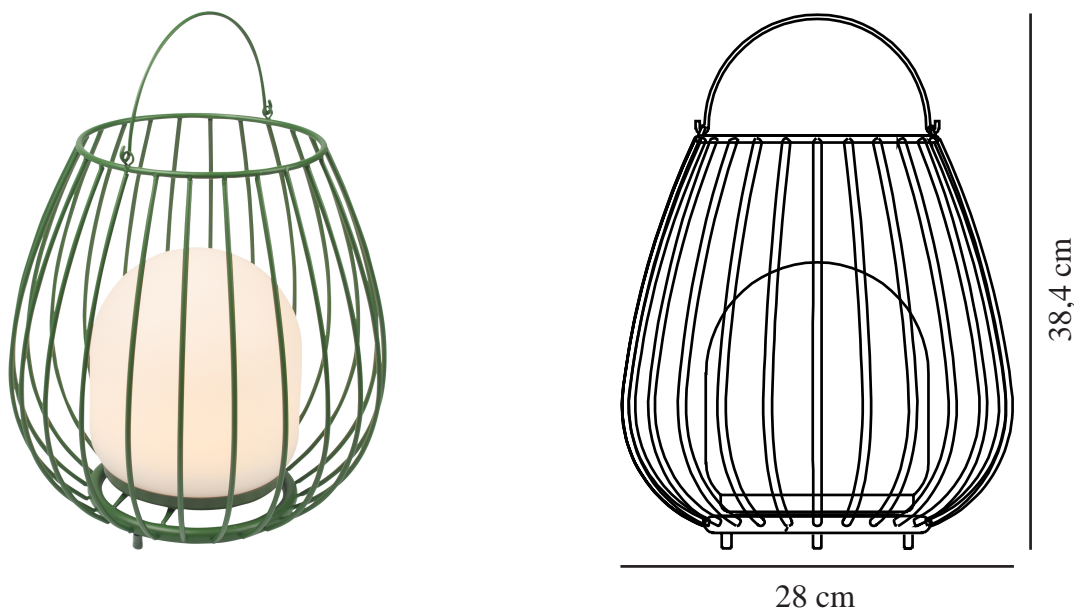

JIM TO-GO | LUMINAIRE NOMADE | VERT

2218105023

nordlux®

Protection IP: IP54
Classe (Classe 1, Classe 2, Classe 3): Classe 3 (12V)
Culot d'ampoule: LED Module
Installation du commutateur: Sur le pied

Matière première: Métal
Matériau secondaire: Matière plastique
Couleur du câble: Blanc
Longueur du câble (cm): 100
Matériau de surface du câble: Matière plastique
Convient pour le bord de mer: False
Couleur: Vert

Hauteur (cm): 30.3
Largeur (cm): 28
Diamètre de l'abat-jour (cm): 16
Dimension socle extérieur (cm): 14
Longueur (cm): 28

EAN: 5704924010736
TUN: 2276855
Numéro d'article: 2218105023
Pièces par unité d'emballage: 4
Hauteur de la boîte de vente (cm): 32.5
Largeur de la boîte de vente (cm): 29.5

Profondeur de la boîte de vente (cm): 29.5
Volume de la boîte de vente m³: 0.0283
Poids net du produit (kg): 1.54

Luminosité de l'éclairage (Lumen): 300
Température de couleur (K): 2700
Valeur Ra : 80
Durée de vie (heures): 30000
Durée de vie de la batterie pour chaque lumen: 300lm/5h; 150lm/10h; 75lm/18h
Recharge de la batterie 0 %-100 % (h): 7
Classe énergétique: Exempt
Puissance active (W): 3

- Transport facile (alimenté par batterie) • Rendement lumineux élevé (300 lumens)
- Moodmaker™ à 3 réglages • Garantie LED de 5 ans

Jim a été conçue par le duo de designers danois Says Who. La série est dotée d'une silhouette arrondie et éthérée et d'une poignée pratique qui permet de la poser facilement là où vous en avez besoin. La lampe portable est alimentée par batterie et est dotée de la fonctionnalité Moodmaker™ qui permet de régler l'éclairage selon trois réglages différents. Parfaite pour créer une ambiance agréable sur la terrasse, sur le balcon ou dans le jardin.