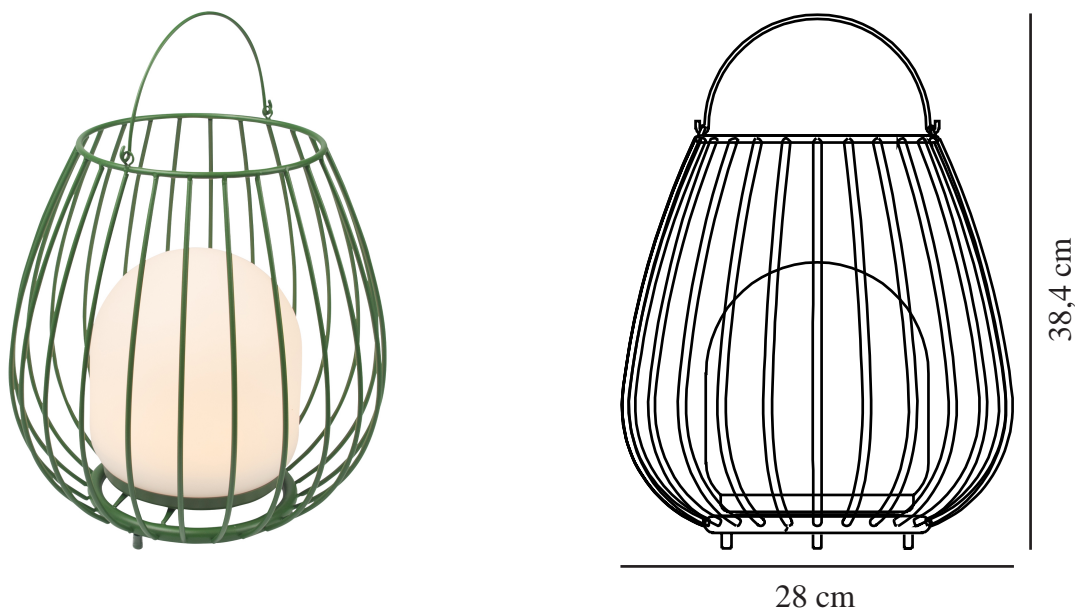

JIM TO-GO | DRAAGBAAR | GROENTE

2218105023

nordlux®

IP-graad: IP54
Klasse (Klasse 1, Klasse 2, Klasse 3): Klasse 3 (12V)
Lampfitting: LED Module
Plaatsing schakelaar: Op de basis

Primair materiaal: Metaal
Secundair materiaal: Plastic
Kleur van de kabel: wit
Lengte van de kabel (cm): 100
Oppervlaktmateriaal van de kabel: Plastic
Geschikt voor aan zee: False

Kleur: Groente
Hoogte (cm): 30.3
Breedte (cm): 28
Diameter kap (cm): 16
Maat basis voor buiten (cm): 14
Lengte (cm): 28

EAN: 5704924010736
TUN: 2276855
Artikelnummer: 2218105023

Stuks per masterdoos: 4
Hoogte verkoopdoos (cm): 32.5
Breedte verkoopdoos (cm): 29.5
Diepte verkoopdoos (cm): 29.5
Verkoopdoos inhoud m³ : 0.0283
Nettogewicht product (kg): 1.54

Helderheid van licht (Lumen): 300
Kleurtemperatuur (K): 2700
Ra-waarde : 80
Levensduur (uur): 30000
Batterijduur per lumen: 300lm/5h;
150lm/10h; 75lm/18h
Batterij opladen 0%-100% (u): 7
Energieklasse: Exempt
Werkelijke Watt (W): 3

- **Makkelijk overal mee naartoe te nemen (op batterijen)**
- **Hoge lichtopbrengst (300 lumen)**
- **3-staps Moodmaker™**
- **5 jaar LED-garantie**

Jim is ontworpen door het Deense designduo Says Who. De serie heeft een rond, luchtig silhouet en een praktische handgreep, waardoor je hem gemakkelijk overal neerzet. De draagbare lamp werkt op batterijen en heeft Moodmaker™™-functionaliteit, waarmee het mogelijk is om het licht in drie verschillende lichtinstellingen af te stellen – perfect om de juiste sfeer te creëren op het terras, balkon of in de tuin.