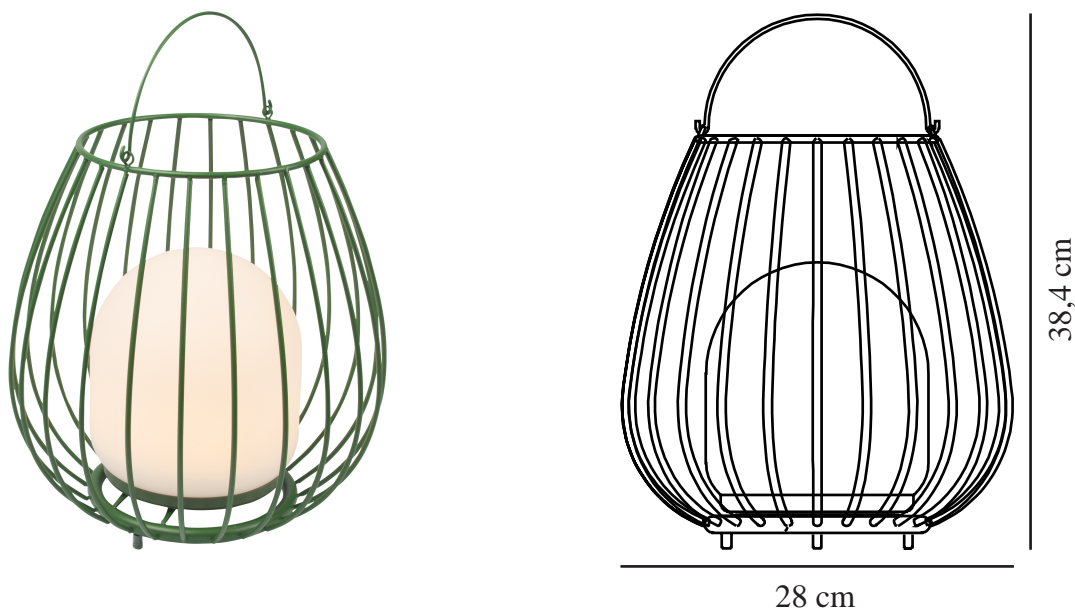

JIM TO-GO | BATTERILAMPE | GRØNN

2218105023

nordlux®

IP-grad: IP54
Klasse (Klasse 1, Klasse 2,
Klasse 3): Klasse 3 (12V)
Pæresokkel: LED Module
Bryter plassering: På fotplaten

Primært materiale: Metal
Sekundært materiale: Plast
Kabelfarge: Hvit
Kabellengde (cm): 100
Kabelens overflatemateriale: Plast
Egnet for bruk i kystnære
områder: False

Farge: Grønn
Høyde (cm): 30.3
Bredde (cm): 28
Skjerm diameter (cm): 16
Utvendig grunn dimensjon (cm): 14
Lengde (cm): 28

EAN: 5704924010736
TUN: 2276855
Artikkelnummer: 2218105023

Stk. per master box: 4
Høyde på salgseske (cm): 32.5
Bredde på salgseske (cm): 29.5
Dybde på salgseske (cm): 29.5
Volum i salgseske m³: 0.0283
Produktets nettovekt (kg): 1.54