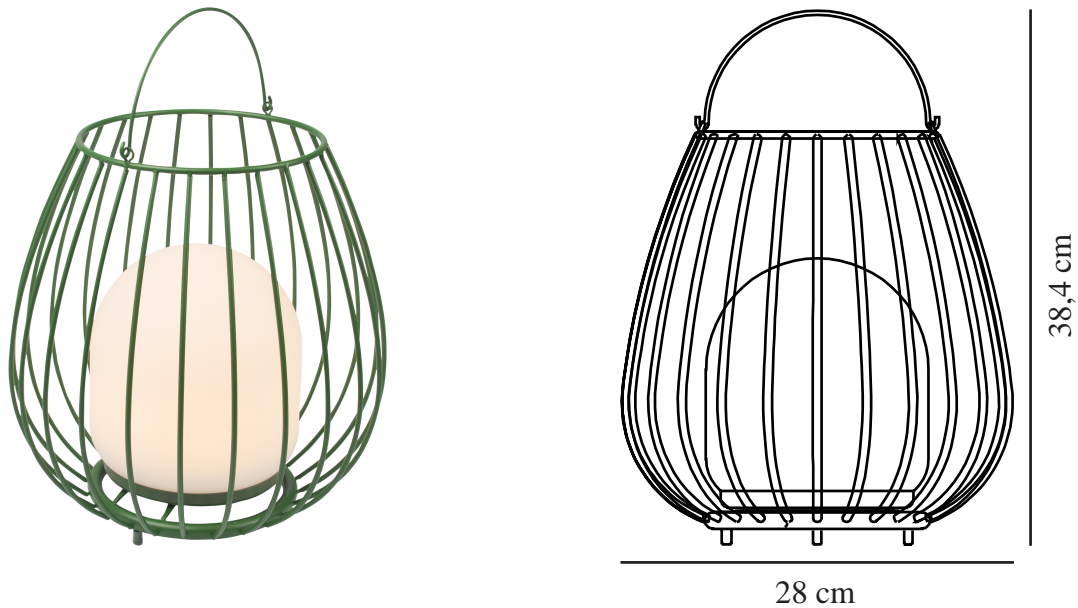

JIM TO-GO | UPPLADDNINGSBAR LAMPA | GRÖN nordlux®

2218105023

IP-grad: IP54
Klass (Klass 1, Klass 2, Klass 3):
Klass 3 (12V)
Lampfatning: LED Module
Placering strömbrytare: På
fotplattan

Primärt material: Metall
Sekundärt material: Plast
Kabelfärg: Vit
Kabellängd (cm): 100
Ytmaterial på kabeln: Plast
Lämplig för kustnära områden:
False

Färg: Grön
Höjd (cm): 30.3
Bredd (cm): 28
Skärmdiameter (cm): 16
Utvändigt basmått (cm): 14
Längd (cm): 28

EAN: 5704924010736
TUN: 2276855
Artikelnummer: 2218105023

Antal per kolla: 4
Säljförpackning höjd (cm): 32.5
Säljförpackning bredd cm: 29.5
Säljförpackning djup (cm): 29.5
Säljförpackning volym m³: 0.0283
Productens nettovikt (kg): 1.54

- Lätt att ta med sig överallt (batteridrivnen) • Hög lumeneffekt (300 lumen)
- 3-steps Moodmaker™ • 5 års LED-garanti

Jim är designad av den danska designduon Says Who. Serien har en rundad, luftig silhuett och ett praktiskt handtag som gör den enkel att placera var du än behöver den. Den bärbara lampan är batteridrivnen och har en Moodmaker™ - funktion som gör att du kan justera ljuset i tre olika lägen – perfekt för att skapa rätt stämning på terrassen, balkongen eller i trädgården.