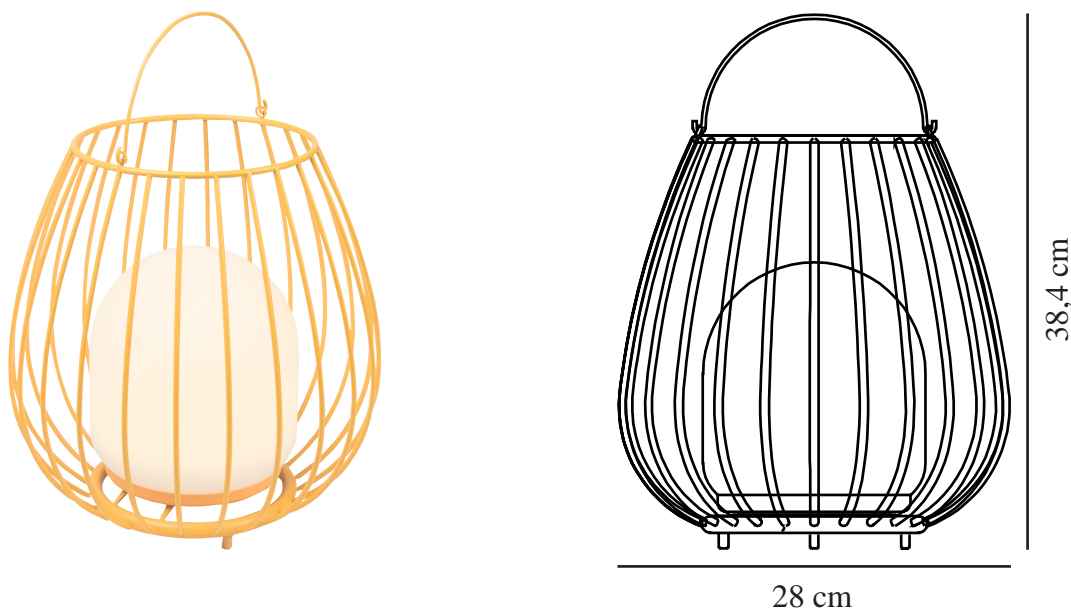

JIM TO-GO | LUMINAIRE NOMADE | ORANGE

2218105027

nordlux®

Protection IP: IP54
Classe (Classe 1, Classe 2, Classe 3): Classe 3 (12V)
Culot d'ampoule: LED Module
Installation du commutateur: Sur le pied

Matière première: Métal
Matériau secondaire: Matière plastique
Couleur du câble: Blanc
Longueur du câble (cm): 100
Matériau de surface du câble: Matière plastique
Convient pour le bord de mer: False
Couleur: Orange

Hauteur (cm): 30.3
Largeur (cm): 28
Diamètre de l'abat-jour (cm): 16
Dimension socle extérieur (cm): 14
Longueur (cm): 28

EAN: 5704924010743
TUN: 2276868
Numéro d'article: 2218105027
Pièces par unité d'emballage: 4
Hauteur de la boîte de vente (cm): 32.5
Largeur de la boîte de vente (cm): 29.5

Profondeur de la boîte de vente (cm): 29.5
Volume de la boîte de vente m³: 0.0283
Poids net du produit (kg): 1.54

Luminosité de l'éclairage (Lumen): 300
Température de couleur (K): 2700
Valeur Ra : 80
Durée de vie (heures): 30000
Durée de vie de la batterie pour chaque lumen: 300lm/5h; 150lm/10h; 75lm/18h
Recharge de la batterie 0 %-100 % (h): 7
Classe énergétique: Exempt
Puissance active (W): 3

- Transport facile (alimenté par batterie) • Rendement lumineux élevé (300 lumens)
- Moodmaker™ à 3 réglages • Garantie LED de 5 ans

Jim a été conçue par le duo de designers danois Says Who. La série est dotée d'une silhouette arrondie et éthérée et d'une poignée pratique qui permet de la poser facilement là où vous en avez besoin. La lampe portative est alimentée par batterie et est dotée de la fonctionnalité Moodmaker™ qui permet de régler l'éclairage selon trois réglages différents. Parfaite pour créer une ambiance agréable sur la terrasse, sur le balcon ou dans le jardin.