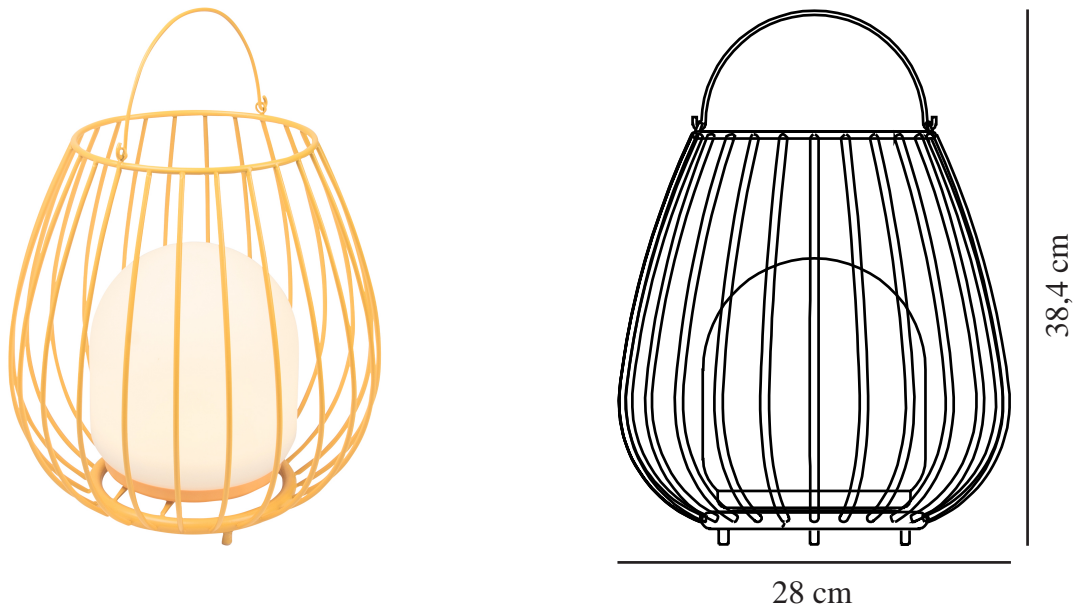

JIM TO-GO | DRAAGBAAR | ORANJE

2218105027

nordlux®

IP-graad: IP54
Klasse (Klasse 1, Klasse 2, Klasse 3): Klasse 3 (12V)
Lampfitting: LED Module
Plaatsing schakelaar: Op de basis

Primair materiaal: Metaal
Secundair materiaal: Plastic
Kleur van de kabel: wit
Lengte van de kabel (cm): 100
Oppervlaktmateriaal van de kabel: Plastic
Geschikt voor aan zee: False

Kleur: Oranje
Hoogte (cm): 30.3
Breedte (cm): 28
Diameter kap (cm): 16
Maat basis voor buiten (cm): 14
Lengte (cm): 28

EAN: 5704924010743
TUN: 2276868
Artikelnummer: 2218105027

Stuks per masterdoos: 4
Hoogte verkoopdoos (cm): 32.5
Breedte verkoopdoos (cm): 29.5
Diepte verkoopdoos (cm): 29.5
Verkoopdoos inhoud m³ : 0.0283
Nettogewicht product (kg): 1.54

Helderheid van licht (Lumen): 300
Kleurtemperatuur (K): 2700
Ra-waarde : 80
Levensduur (uur): 30000
Batterijduur per lumen: 300lm/5h;
150lm/10h; 75lm/18h
Batterij opladen 0%-100% (u): 7
Energieklasse: Exempt
Werkelijke Watt (W): 3

- **Makkelijk overal mee naartoe te nemen (op batterijen)**
- **Hoge lichtopbrengst (300 lumen)**
- **3-staps Moodmaker™**
- **5 jaar LED-garantie**

Jim is ontworpen door het Deense designduo Says Who. De serie heeft een rond, luchtig silhouet en een praktische handgreep, waardoor je hem gemakkelijk overal neerzet. De draagbare lamp werkt op batterijen en heeft Moodmaker™™-functionaliteit, waarmee het mogelijk is om het licht in drie verschillende lichtinstellingen af te stellen – perfect om de juiste sfeer te creëren op het terras, balkon of in de tuin.