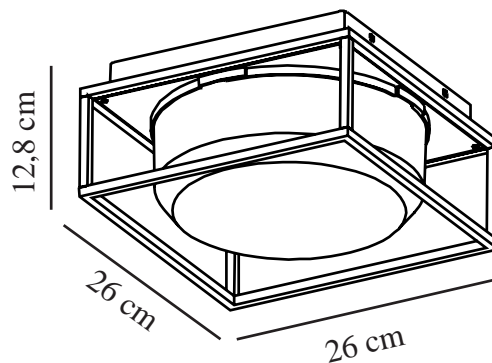

GRIFFIN | LOFTLAMPE | RØGFARVET

2218126047

nordlux®

Spænding (V): 220-240 Volt
IP-vurdering: IP44
Maksimal pæreeffekt (W): 2*15W
Klasse (klasse 1, klasse 2, klasse 3): Klasse 2 (Dobbelt isoleret)
Pærefatning: E27
Parallelforbindelse: True

Primært materiale: Aluminium
Sekundært materiale: Plast
Farve: Røgfارvet

Højde (cm): 12.8
Bredde (cm): 26
Skærm diameter (cm): 23.5
Længde (cm): 26
EAN-nummer: 5704924010767
TUN: 2276900
Varenummer: 2218126047
Stk. pr. master-kasse: 3

Salgskasse, højde (cm): 29.5
Salgskasse, bredde (cm): 29.5
Salgskasse, dybde (cm): 17
Salgskasse, volumen (m³): 0.0148
Nettovægt af produkt (kg): 1.365

- Strømlinet, moderne design
- Røgfارvet plastik-diffusor skaber et behageligt lys
- Holdbart, pulverlakeret metal

Griffin er designet af danske Says Who og er en serie strømlinede og moderne udendørslamper, der passer til både klassisk og mere nutidig arkitektur. De stringente linjer udgør lampens kerne og giver samtidig et let og luftigt designudtryk. Den røgfارvede diffusor sikrer et behageligt lys – perfekt til at lyse dine mørke udendørsarealer op.