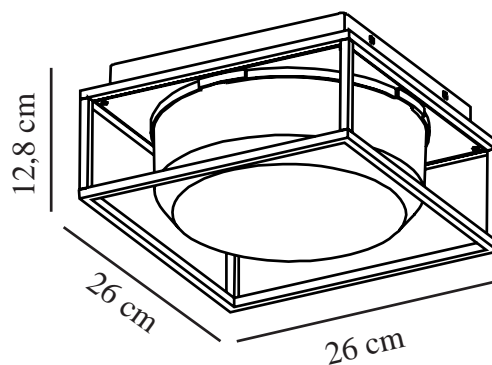

GRIFFIN | TAKLAMPE | SMOKY

2218126047

nordlux®

Spenning (V): 220-240 Volt
IP-grad: IP44
Maksimal lysstyrke (W): 2*15W
Klasse (Klasse 1, Klasse 2, Klasse 3): Klasse 2 (Dobbelt isolert)
Pæresokkel: E27
Parallellkobling: True

Primært materiale: Aluminium
Sekundært materiale: Plast

Farge: Smoky
Høyde (cm): 12.8
Bredde (cm): 26
Skjerm diameter (cm): 23.5
Lengde (cm): 26

EAN: 5704924010767
TUN: 2276900

Artikkelnummer: 2218126047
Stk. per master box: 3
Høyde på salgseske (cm): 29.5
Bredde på salgseske (cm): 29.5
Dybde på salgseske (cm): 17
Volum i salgseske m³ : 0.0148
Produktets nettovekt (kg): 1.365