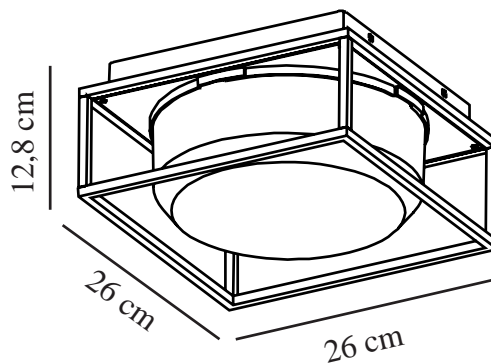

GRIFFIN | PLAFOND | RÖKFARVET

2218126047

nordlux®

Spänning (V): 220-240 Volt
IP-grad: IP44
Maximal lampeffekt (W): 2*15W
Klass (Klass 1, Klass 2, Klass 3):
Klass 2 (Dubbel isolerad)
Lampfatning: E27
Parallellkoppling: True

Primärt material: Aluminium
Sekundärt material: Plast
Färg: Rökfarvet

Höjd (cm): 12.8
Bredd (cm): 26
Skärmdiameter (cm): 23.5
Längd (cm): 26

EAN: 5704924010767
TUN: 2276900
Artikelnummer: 2218126047
Antal per kolla: 3
Säljförpackning höjd (cm): 29.5

Säljförpackning bredd cm: 29.5
Säljförpackning djup (cm): 17
Säljförpackning volym m³: 0.0148
Produktens nettovikt (kg): 1.365

- Strömlinjeformad, modern design • Diffusorn i rökfärgad plast ger ett behagligt ljus
- Slitstark, pulverlackerad metall

Griffin är designad av de danska formgivarna Says Who och är en serie strömlinjeformade och moderna utomhuslampor som passar både klassisk och mer samtida arkitektur. De strama linjerna utgör lampans kärna som samtidigt skapar ett lätt och luftigt designuttryck. Den rökfärgade diffusorn ger ett behagligt ljus – perfekt för att lysa upp mörka utrymmen utomhus.