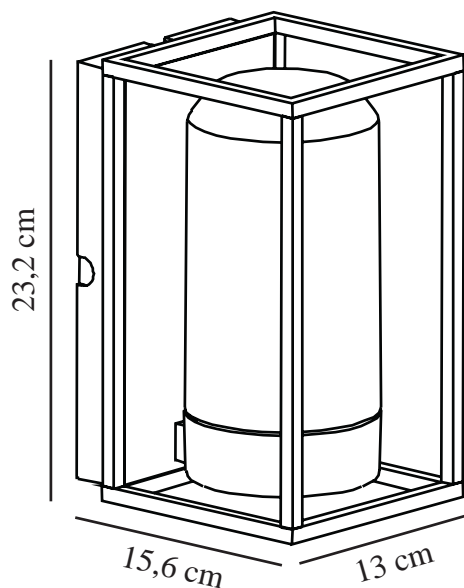

GRIFFIN | VÆGLAMPE | RØGFARVET

2218131047

nordlux®

Spænding (V): 220-240 Volt
IP-vurdering: IP44
Maksimal pæreeffekt (W): 15W
Klasse (klasse 1, klasse 2, klasse 3): Klasse 1 (Jord)
Pærefatning: E27
Parallelforbindelse: True

Primært materiale: Aluminium
Sekundært materiale: Plast
Farve: Røgfارvet

Højde (cm): 23.2
Bredde (cm): 13
Skærm diameter (cm): 10
Længde (cm): 13
Projektion (cm): 15.6

EAN-nummer: 5704924010781
TUN: 2276893
Varenummer: 2218131047

Stk. pr. master-kasse: 3
Salgskasse, højde (cm): 28.5
Salgskasse, bredde (cm): 19
Salgskasse, dybde (cm): 16.5
Salgskasse, volumen (m³): 0.0089
Nettovægt af produkt (kg): 1.07

- Strømlinet, moderne design
- Røgfارvet plastik-diffusor skaber et behageligt lys
- Holdbart, pulverlakeret metal

Griffin er designet af danske Says Who og er en serie strømlinede og moderne udendørslamper, der passer til både klassisk og mere nutidig arkitektur. De stringente linjer udgør lampens kerne og giver samtidig et let og luftigt designudtryk. Den røgfارvede diffusor sikrer et behageligt lys – perfekt til at lyse dine mørke udendørsarealer op.