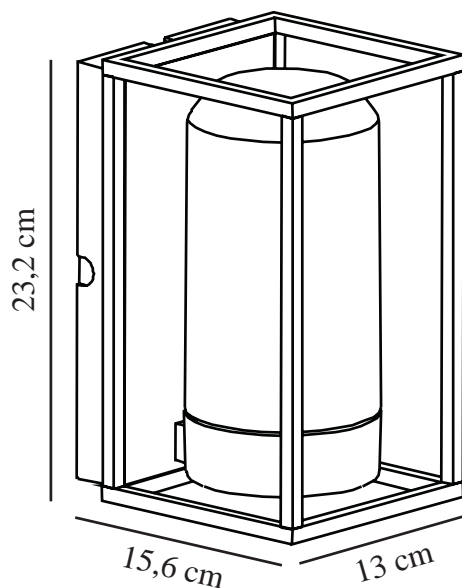

GRIFFIN | WANDVERLICHTING | GEROOKT

2218131047

nordlux®

Spanning (V): 220-240 Volt
IP-graad: IP44
Maximaal lampvermogen (W):
15W
Klasse (Klasse 1, Klasse 2,
Klasse 3): Klasse 1
(Aardecontact)
Lampfitting: E27
Parallele verbinding: True

Hoogte (cm): 23.2
Breedte (cm): 13
Diameter kap (cm): 10
Lengte (cm): 13
Projectie (cm): 15.6

EAN: 5704924010781
TUN: 2276893
Artikelnummer: 2218131047

Stuks per masterdoos: 3
Hoogte verkoopdoos (cm): 28.5
Breedte verkoopdoos (cm): 19
Diepte verkoopdoos (cm): 16.5
Verkoopdoos inhoud m³ : 0.0089
Nettogewicht product (kg): 1.07