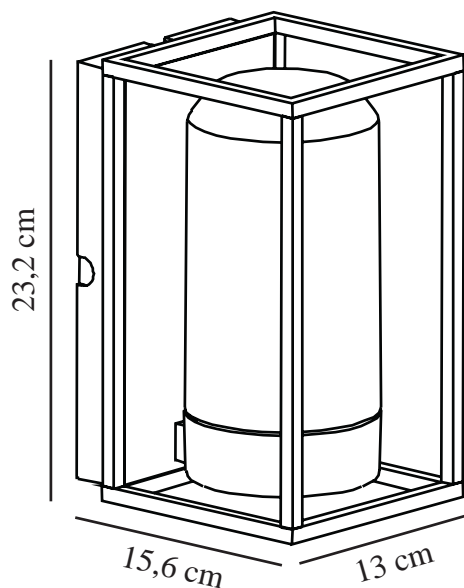

GRIFFIN | VEGGLAMPE | SMOKY

2218131047

nordlux®

Spenning (V): 220-240 Volt
IP-grad: IP44
Maksimal lysstyrke (W): 15W
Klasse (Klasse 1, Klasse 2, Klasse 3): Klasse 1
Pæresokkel: E27
Parallellkobling: True
Primært materiale: Aluminium
Sekundært materiale: Plast
Farge: Smoky

Høyde (cm): 23.2
Bredde (cm): 13
Skjerm diameter (cm): 10
Lengde (cm): 13
Projeksjon (cm): 15.6
EAN: 5704924010781
TUN: 2276893
Artikkelnummer: 2218131047

Stk. per master box: 3
Høyde på salgseske (cm): 28.5
Bredde på salgseske (cm): 19
Dybde på salgseske (cm): 16.5
Volum i salgseske m³: 0.0089
Produktets nettovekt (kg): 1.07