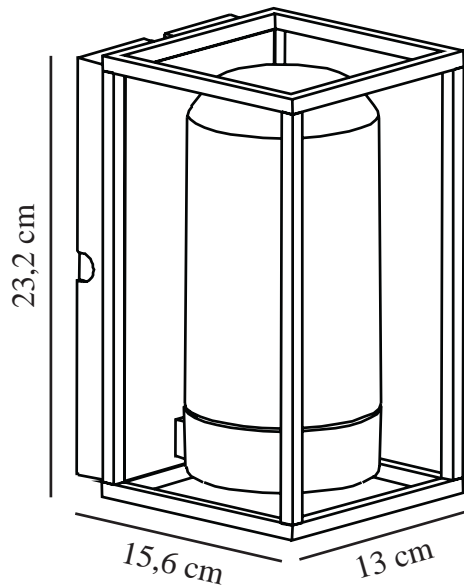

GRIFFIN | VÄGGLAMPA | RÖKFARVET

2218131047

nordlux®

Spänning (V): 220-240 Volt
IP-grad: IP44
Maximal lampeffekt (W): 15W
Klass (Klass 1, Klass 2, Klass 3):
Klass 1 (Jordkontakt)
Lampfatting: E27
Parallellkoppling: True

Primärt material: Aluminium
Sekundärt material: Plast
Färg: Rökfarvet

Höjd (cm): 23.2
Bredd (cm): 13
Skärmdiameter (cm): 10
Längd (cm): 13
Projektion (cm): 15.6

EAN: 5704924010781
TUN: 2276893
Artikelnummer: 2218131047

Antal per kolla: 3
Säljförpackning höjd (cm): 28.5
Säljförpackning bredd (cm): 19
Säljförpackning djup (cm): 16.5
Säljförpackning volym m³: 0.0089
Productens nettovikt (kg): 1.07

- Strömlinjeformad, modern design • Diffusorn i rökfärgad plast ger ett behagligt ljus
- Slitstark, pulverlackerad metall