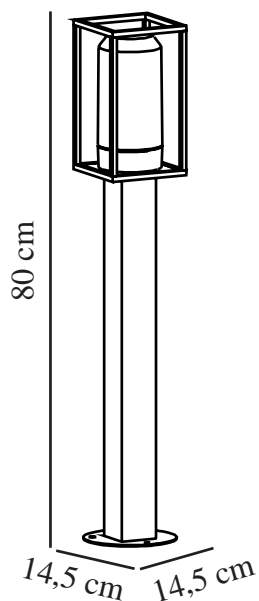

# GRIFFIN | POLLERLEUCHE | RAUCHFARBEN

2218158047

nordlux®

Spannung (V): 220-240 Volt  
IP-Grad: IP44  
Maximale Lampenleistung (W):  
15W  
Klasse (Klasse 1, Klasse 2,  
Klasse 3): Klasse 1 (Geerdet)  
Leuchtmittelsockel: E27  
Parallelschaltung: True

Hauptmaterial: Aluminium  
Sekundärmaterial: Plastik  
Farbe: Rauchfarben

Höhe (cm): 80  
Breite (cm): 14.5  
Schirmdurchmesser (cm): 10  
Länge (cm): 14.5

EAN: 5704924010828  
TUN: 2276903  
Artikelnummer: 2218158047  
Stück pro Hauptkarton: 3  
Verkaufsbox Höhe (cm): 85

Verkaufsbox Breite (cm): 18  
Verkaufsbox Tiefe (cm): 18  
Verkaufsbox Volumen m<sup>3</sup>: 0.0275  
Produkt Nettogewicht (kg): 1.6

- **Stromlinienförmiges, modernes Design • Der rauchfarbene Kunststoff-Diffusor erzeugt ein angenehmes Licht**
- **Robustes, pulverbeschichtetes Metall**