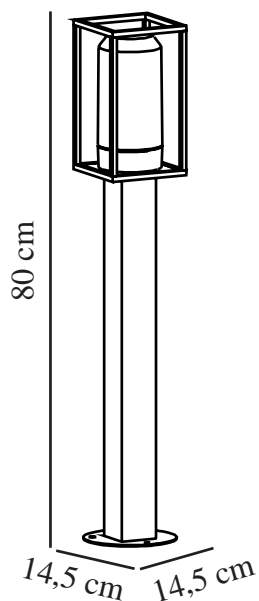

GRIFFIN | HAVELAMPE | RØGFARVET

2218158047

nordlux®

Spænding (V): 220-240 Volt
IP-vurdering: IP44
Maksimal pæreeffekt (W): 15W
Klasse (klasse 1, klasse 2, klasse 3): Klasse 1 (Jord)
Pærefatning: E27
Parallelforbindelse: True

Højde (cm): 80
Bredde (cm): 14.5
Skærm diameter (cm): 10
Længde (cm): 14.5
EAN-nummer: 5704924010828
TUN: 2276903
Varenummer: 2218158047

Stk. pr. master-kasse: 3
Salgskasse, højde (cm): 85
Salgskasse, bredde (cm): 18
Salgskasse, dybde (cm): 18
Salgskasse, volumen (m³): 0.0275
Nettovægt af produkt (kg): 1.6

Primært materiale: Aluminium
Sekundært materiale: Plast
Farve: Røgfarget

- Strømlinet, moderne design
- Røgfarget plastik-diffusor skaber et behageligt lys
- Holdbart, pulverlakeret metal

Griffin er designet af danske Says Who og er en serie strømlinede og moderne udendørslamper, der passer til både klassisk og mere nutidig arkitektur. De stringente linjer udgør lampens kerne og giver samtidig et let og luftigt designudtryk. Den røgfargede diffusor sikrer et behageligt lys – perfekt til at lyse dine mørke udendørsarealer op.