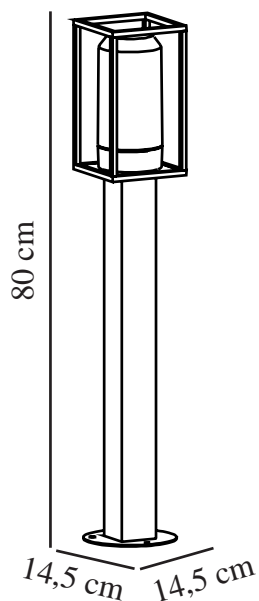

GRIFFIN | TUINVERLICHTING | GEROOKT

2218158047

nordlux®

Spanning (V): 220-240 Volt
IP-graad: IP44
Maximaal lampvermogen (W):
15W
Klasse (Klasse 1, Klasse 2,
Klasse 3): Klasse 1
(Aardecontact)
Lampfitting: E27
Parallele verbinding: True

Hoogte (cm): 80
Breedte (cm): 14.5
Diameter kap (cm): 10
Lengte (cm): 14.5
EAN: 5704924010828
TUN: 2276903
Artikelnummer: 2218158047

Stuks per masterdoos: 3
Hoogte verkoopdoos (cm): 85
Breedte verkoopdoos (cm): 18
Diepte verkoopdoos (cm): 18
Verkoopdoos inhoud m³ : 0.0275
Nettogewicht product (kg): 1.6

Primair materiaal: Aluminium
Secundair materiaal: Plastic
Kleur: Gerookt

- Gestroomlijnd, modern design • De rookleurige kunststofdiffuser zorgt voor een aangenaam licht
- Duurzaam, gepoedercoat metaal