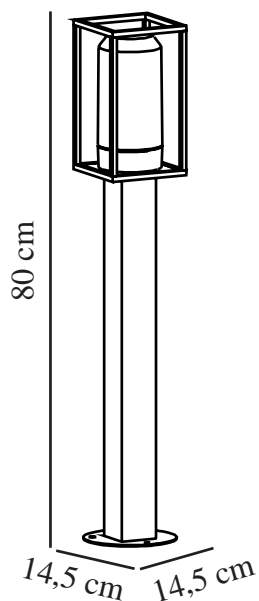

# GRIFFIN | HAGEBELYSNING | SMOKY

2218158047

nordlux®

Spenning (V): 220-240 Volt  
IP-grad: IP44  
Maksimal lysstyrke (W): 15W  
Klasse (Klasse 1, Klasse 2, Klasse 3): Klasse 1  
Pæresokkel: E27  
Parallellkobling: True

Høyde (cm): 80  
Bredde (cm): 14.5  
Skjerm diameter (cm): 10  
Lengde (cm): 14.5  
EAN: 5704924010828  
TUN: 2276903  
Artikkelnummer: 2218158047

Stk. per master box: 3  
Høyde på salgseske (cm): 85  
Bredde på salgseske (cm): 18  
Dybde på salgseske (cm): 18  
Volum i salgseske m<sup>3</sup> : 0.0275  
Produktets nettovekt (kg): 1.6

Primært materiale: Aluminium  
Sekundært materiale: Plast  
Farge: Smoky

- Strømlinjeformet, moderne design
- Diffusoren i røkfarget plast skaper et behagelig lys
- Slitesterk, pulverlakkert metall

Griffin er designet av de danske designerne Says Who og er en serie strømlinjeformede og moderne utendørslamper, som passer til både klassisk og mer moderne arkitektur. De stramme linjene utgjør kjernen i lampen og gir samtidig et lett og luftig designuttrykk. Den røkfargede diffusoren sikrer et behagelig lys – perfekt når du vil lyse opp de mørke uteområdene dine.