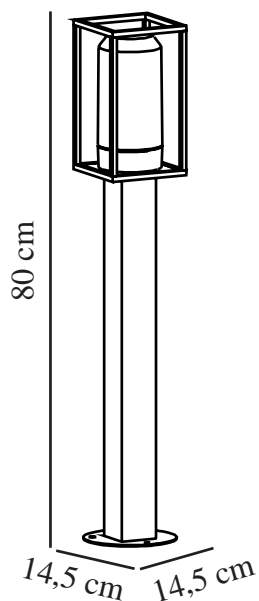

GRIFFIN | POLLARE | RÖKFARVET

2218158047

nordlux®

Spänning (V): 220-240 Volt
IP-grad: IP44
Maximal lampeffekt (W): 15W
Klass (Klass 1, Klass 2, Klass 3):
Klass 1 (Jordkontakt)
Lampfatning: E27
Parallellkoppling: True

Höjd (cm): 80
Bredd (cm): 14.5
Skärmdiameter (cm): 10
Längd (cm): 14.5
EAN: 5704924010828
TUN: 2276903
Artikelnummer: 2218158047

Antal per kolla: 3
Säljförpackning höjd (cm): 85
Säljförpackning bredd (cm): 18
Säljförpackning djup (cm): 18
Säljförpackning volym m³: 0.0275
Productens nettovikt (kg): 1.6

Primärt material: Aluminium
Sekundärt material: Plast
Färg: Rökfarvet

- Strömlinjeformad, modern design • Diffusorn i rökfärgad plast ger ett behagligt ljus
- Slitstark, pulverlackerad metall

Griffin är designad av de danska formgivarna Says Who och är en serie strömlinjeformade och moderna utomhuslampor som passar både klassisk och mer samtida arkitektur. De strama linjerna utgör lampans kärna som samtidigt skapar ett lätt och luftigt designuttryck. Den rökfärgade diffusorn ger ett behagligt ljus – perfekt för att lysa upp mörka utrymmen utomhus.