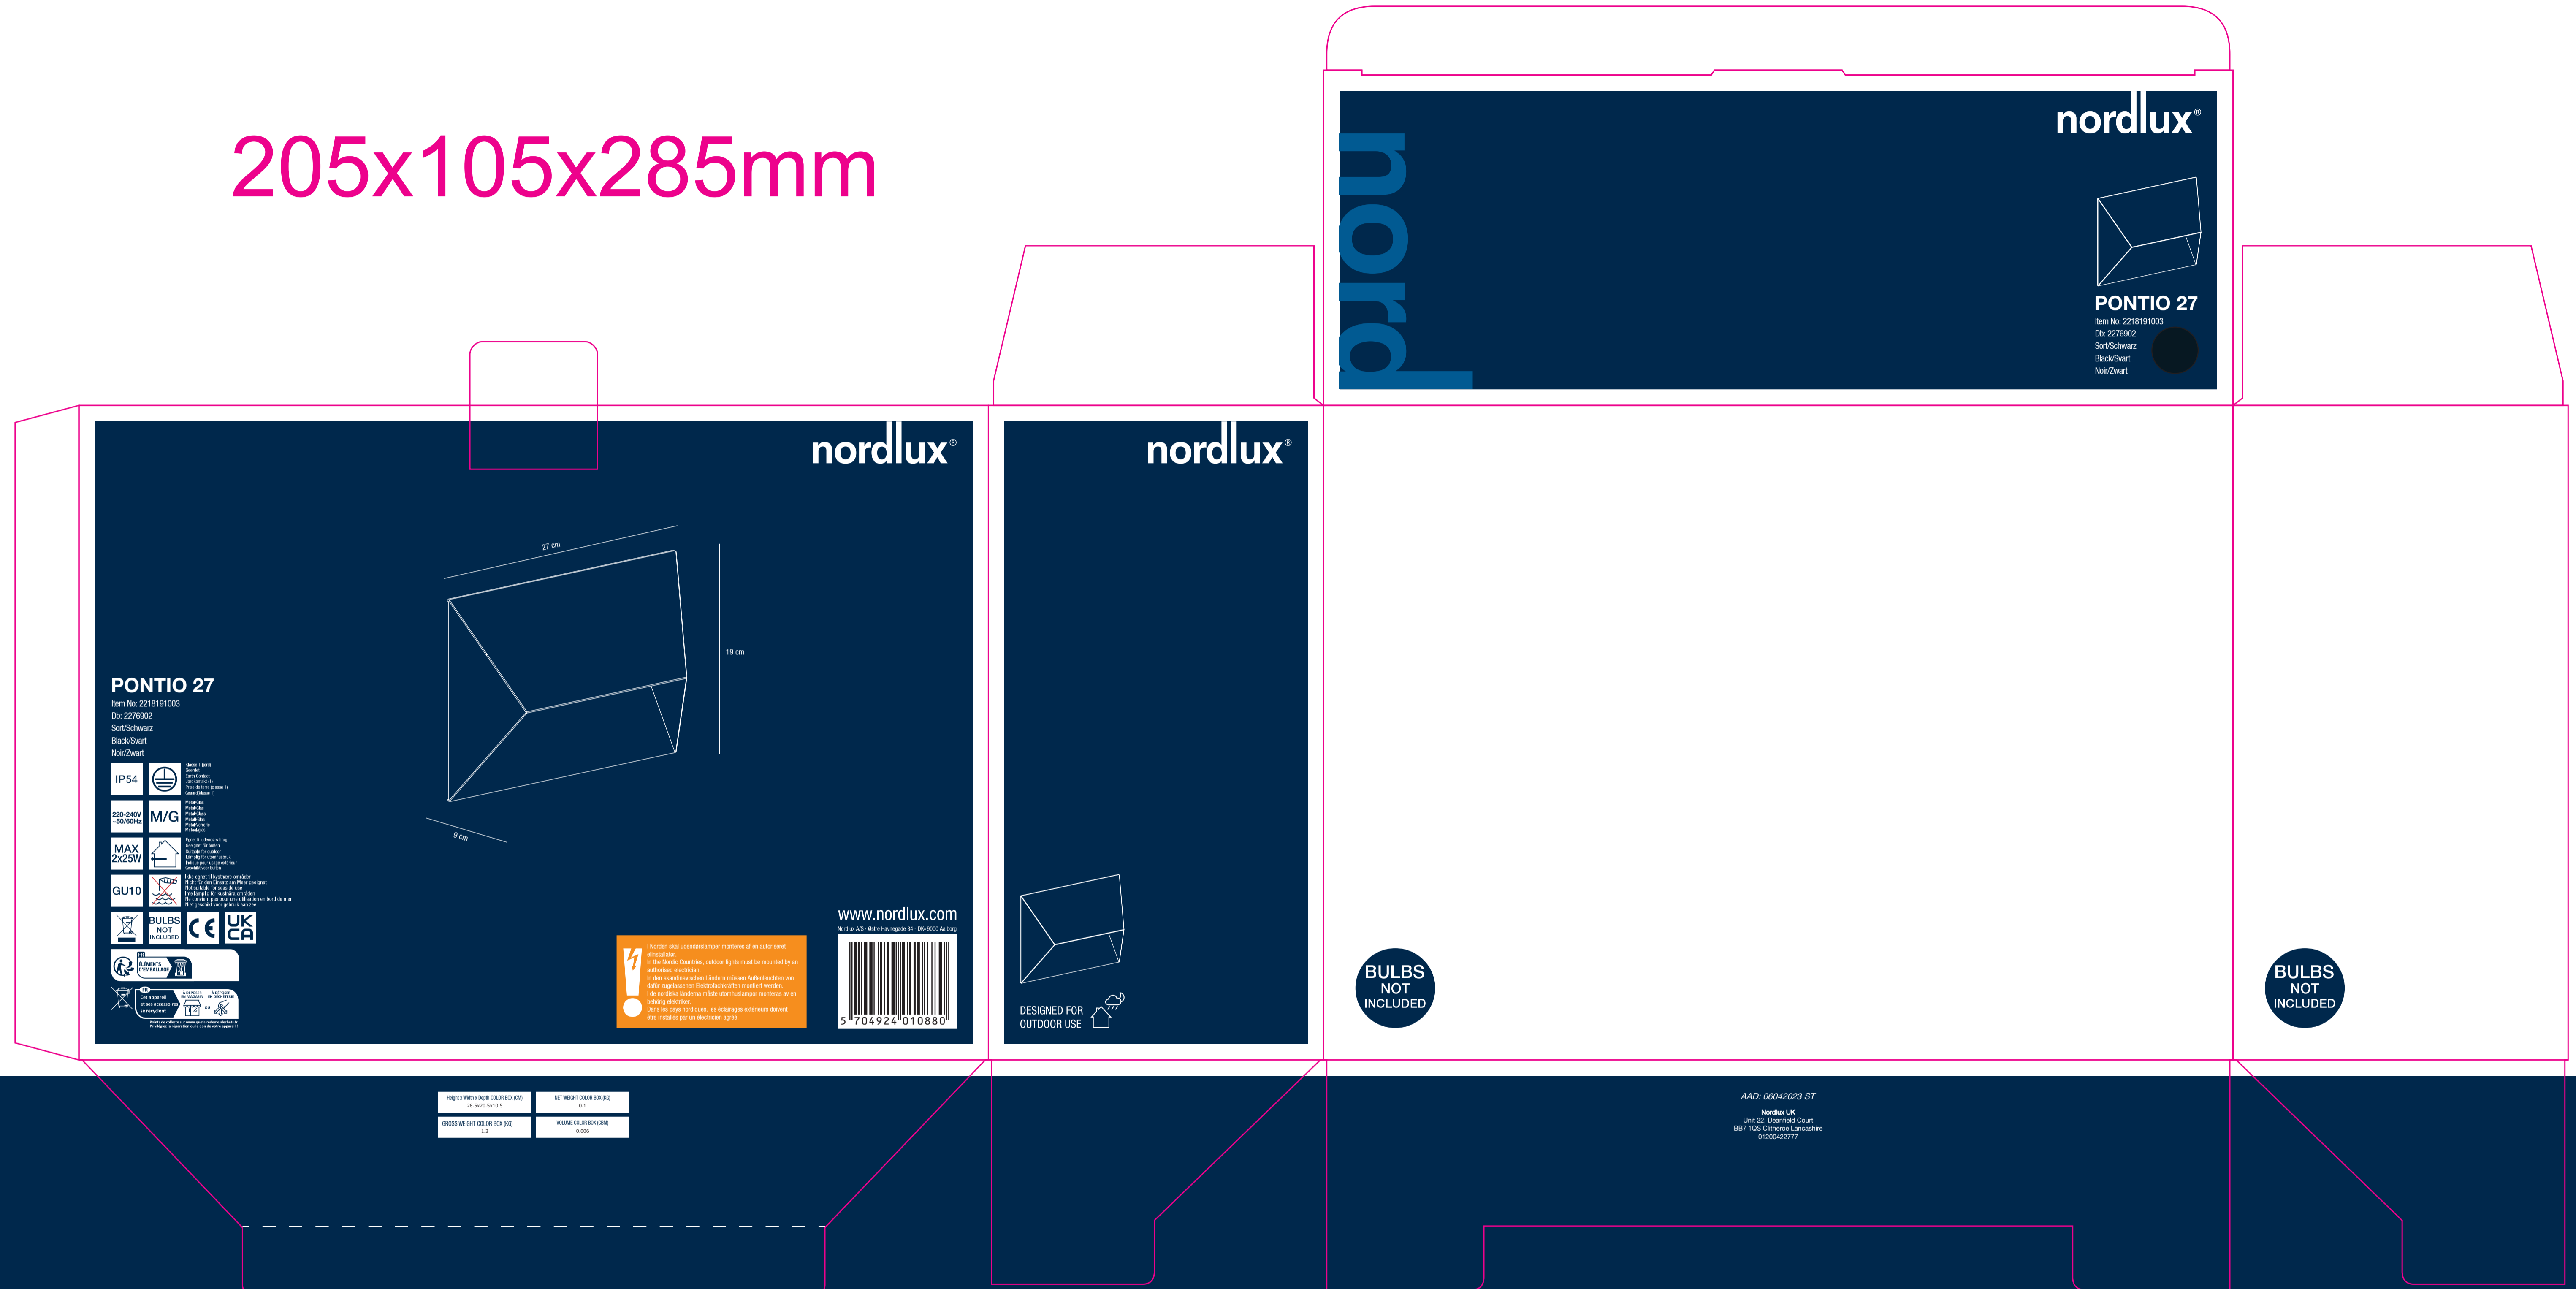

205x105x285mm

nordlux®

nordlux

PONTIO 27
Item No: 2218191003
Dø: 2276902
Sort/Schwarz
Noir/Zwart

nordlux®

nordlux®

PONTIO 27

Item No: 2218191003
Dø: 2276902
Sort/Schwarz
Noir/Zwart