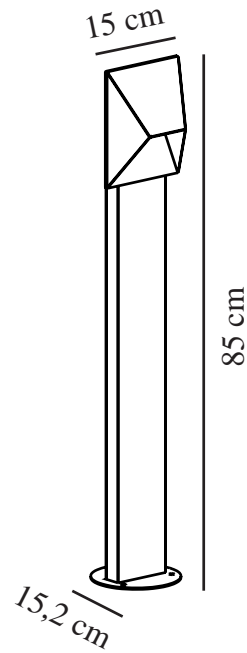

PONTIO | TUINVERLICHTING | ZWART

2218208003

nordlux®

Spanning (V): 220-240 Volt
IP-graad: IP54
Maximaal lampvermogen (W):
25W
Klasse (Klasse 1, Klasse 2,
Klasse 3): Klasse 1
(Aardecontact)
Lampfitting: GU10
Parallele verbinding: True

Hoogte (cm): 85
Breedte (cm): 15
Maat basis voor buiten (cm): 14,5
Lengte (cm): 15
Projectie (cm): 15.2

EAN: 5704924010910
TUN: 2276850

Artikelnummer: 2218208003
Stuks per masterdoos: 3
Hoogte verkoopdoos (cm): 86.5
Breedte verkoopdoos (cm): 16.5
Diepte verkoopdoos (cm): 16.5
Verkoopdoos inhoud m³ : 0.0235
Nettogewicht product (kg): 1.65

Primair materiaal: Aluminium
Geschikt voor aan zee: False
Kleur: Zwart

- Architecturaal design • Parallele schakeling mogelijk
- Past op onze basiseenheid voor eenvoudige installatie in de grond

Pontio is een serie buitenlampen van het Deense designduo Says Who in een gestroomlijnd, architectonisch ontwerp. De geometrische vorm geeft je huis een moderne, maar tijdloze uitstraling – terwijl de schuine kap vanuit alle hoeken een unieke en interessante uitstraling biedt. Een mat, licht gestructureerd oppervlak van gelakt aluminium. Eenvoudige installatie in de grond met de Nordlux-basiseenheid.