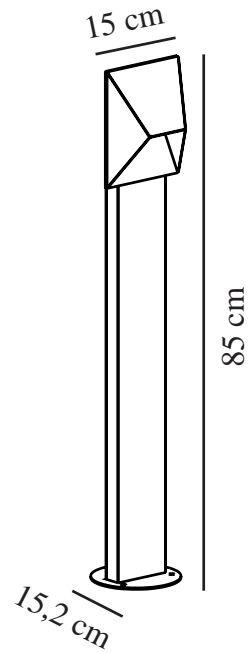

PONTIO | POLLARE | SVART

2218208003

nordlux®

Spänning (V): 220-240 Volt
IP-grad: IP54
Maximal lampeffekt (W): 25
Klass (Klass 1, Klass 2, Klass 3):
Klass 1 (Jordkontakt)
Lampfatning: GU10
Parallellkoppling: True

Primärt material: Aluminium
Lämplig för kustnära områden:
False
Färg: Svart

Höjd (cm): 85
Bredd (cm): 35
Utvändigt basmått (cm): 14,5
Längd (cm): 15
Projektion (cm): 15,2

EAN: 5704924010910
TUN: 2276850
Artikelnummer: 2218208003
Antal per kolla: 3

Säljförpackning höjd (cm): 86,5
Säljförpackning bredd (cm): 16,5
Säljförpackning djup (cm): 16,5
Säljförpackning volym m³: 0.0235
Produktens nettovikt (kg): 1,65

- Arkitektonisk design • Kan parallellkopplas
- Passar vår basenhet för enkel installation i marken