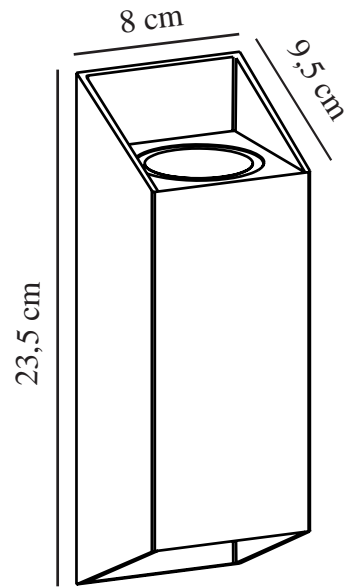

NICO SQUARE 22 | WANDLEUCHTE | ROST

2218221009

nordlux®

Spannung (V): 220-240 Volt
IP-Grad: IP54
Maximale Lampenleistung (W): 35
Klasse (Klasse 1, Klasse 2, Klasse 3): Klasse 1 (Geerdet)
Leuchtmittelsockel: GU10
Parallelschaltung: True

Hauptmaterial: Aluminium
Sekundärmaterial: Glas
Geeignet für Meeresklima: False
Farbe: Rost

Höhe (cm): 23.5
Breite (cm): 8
Projektion (cm): 9.5
EAN: 5704924010934
TUN: 2276888
Artikelnummer: 2218221009
Stück pro Hauptkarton: 3
Verkaufsbox Höhe (cm): 24.5

Verkaufsbox Breite (cm): 10.5
Verkaufsbox Tiefe (cm): 9
Verkaufsbox Volumen m³: 0.0023
Produkt Nettogewicht (kg): 0.74

- Leuchtet sowohl nach oben als auch nach unten • Einfache Installation
- Parallelschaltung möglich

Die Leuchte Nico Square hat ein elegantes und modernes Design, bei der das Licht sowohl nach oben als auch nach unten abstrahlt und so einen schönen Lichteffekt erzeugt. Die abgeschrägte Silhouette passt zu den allermeisten Fassaden – ob klassischer oder zeitgenössischer Architektur.