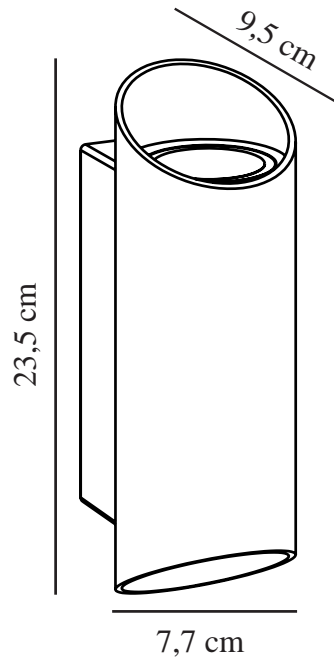

NICO ROUND 22 | WANDVERLICHTING | ANTRACIET

2218231050

nordlux®

Spanning (V): 220-240 Volt
IP-graad: IP54
Maximaal lampvermogen (W):
2x35W
Klasse (Klasse 1, Klasse 2,
Klasse 3): Klasse 1
(Aardecontact)
Lampfitting: GU10
Parallele verbinding: True

Hoogte (cm): 23.5
Breedte (cm): 7.7
Diameter kap (cm): 7.7
Projectie (cm): 9.5
EAN: 5704924010989
TUN: 2276873
Artikelnummer: 2218231050

Stuks per masterdoos: 3
Hoogte verkoopdoos (cm): 24.5
Breedte verkoopdoos (cm): 10.5
Diepte verkoopdoos (cm): 9
Verkoopdoos inhoud m³ : 0.0023
Nettogewicht product (kg): 0.84

Primair materiaal: Aluminium
Secundair materiaal: Glas
Geschikt voor aan zee: False
Kleur: Antraciet

- Verlicht zowel omhoog als omlaag • Makkelijke installatie
- Parallele schakeling mogelijk

De Nico Round heeft een elegant en modern design, dat het licht zowel naar boven als naar beneden werpt, waardoor een prachtig lichteffect ontstaat. Het ronde en schuine silhouet past bij de meeste exterieurontwerpen met een klassieke of eigentijdse architectuur.