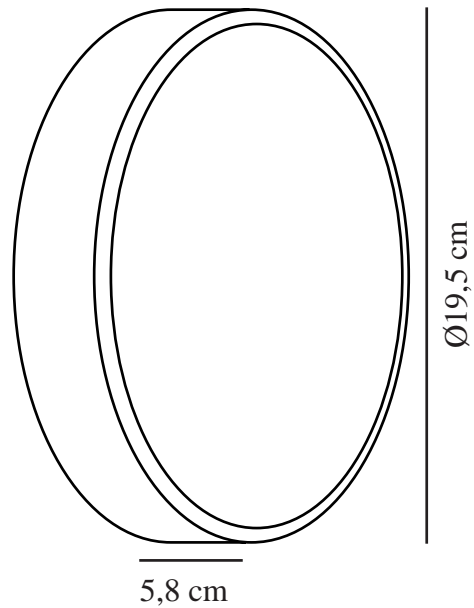

# OLIVER | WANDLAMP | ZWART

2218261003

nordlux®

Spanning (V): 220-240 Volt  
IP-graad: IP54  
Klasse (Klasse 1, Klasse 2, Klasse 3): Klasse 2 (Dubbele isolatie)  
Lampfitting: LED – Nicht austauschbare Lichtquelle  
Parallele verbinding: True  
Primair materiaal: Plastic  
Geschikt voor aan zee: False

Kleur: Zwart  
Breedte (cm): 19.5  
Diameter kap (cm): 19.5  
Lengte (cm): 19.5  
Projectie (cm): 5.8  
EAN: 5704924011009  
TUN: 2276870  
Artikelnummer: 2218261003

Stuks per masterdoos: 3  
Hoogte verkoopdoos (cm): 20.1  
Breedte verkoopdoos (cm): 19.9  
Diepte verkoopdoos (cm): 6.4  
Verkoopdoos inhoud m<sup>3</sup> : 0.0026  
Nettogewicht product (kg): 0.3436

Helderheid van licht (Lumen): 600  
Kleurtemperatuur (K): 2700  
Ra-waarde : 80  
Levensduur (uur): 30000  
Energieklasse: E  
Werkelijke Watt (W): 9

- Veelzijdige wandlamp • Vervangbare covers voor variatie (twee inbegrepen) • Backlight effect
- Hoge lichtopbrengst • Doorvoer voor kabels buiten op muur • Lange LED-levensduur

  
**Nordlux**  
2218261003

A  
B  
C  
D  
E  
F  
G

**E**

9 kWh/1000h

 2019/2015

De ronde Oliver-wandlamp straalt een mooi en diffuus licht uit dat met de twee meegeleverde kappen naar eigen voorkeur kan worden aangepast om zo je eigen designuitdrukking te creëren. De Oliver is geschikt voor zowel wand als plafond en heeft een prachtig backlight effect wanneer hij aan is. Zorgt voor een praktische verlichting van je buitenruimtes.