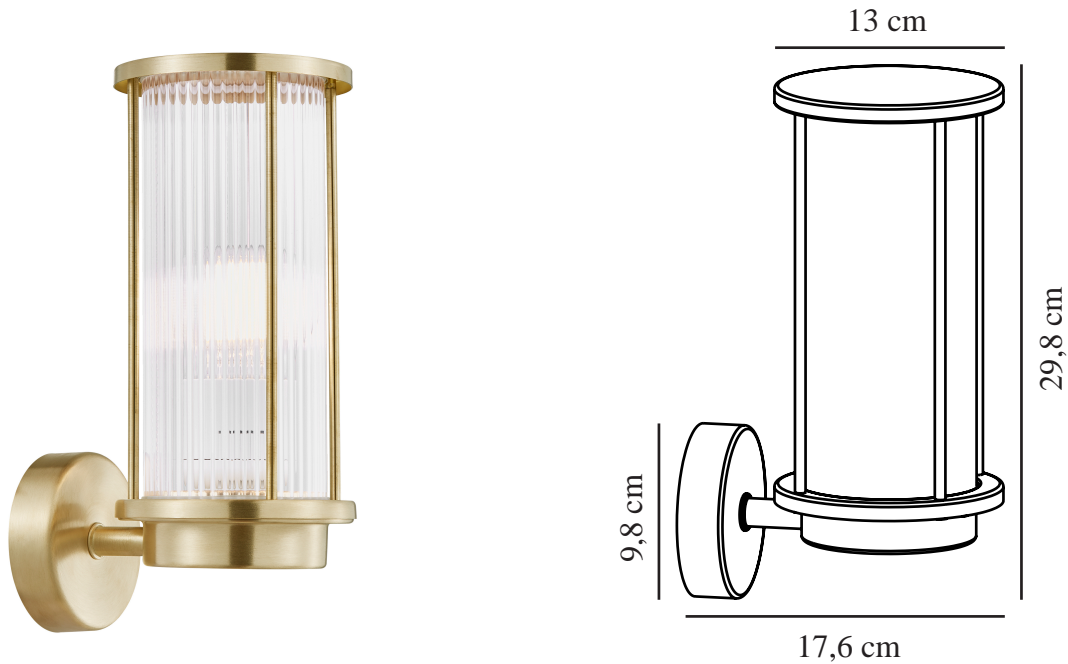

LINTON | WANDVERLICHTING | MESSING

2218281035

nordlux®

Spanning (V): 220-240 Volt
IP-graad: IP54
Maximaal lampvermogen (W):
15W
Klasse (Klasse 1, Klasse 2,
Klasse 3): Klasse 1
(Aardecontact)
Lampfitting: E27
Parallele verbinding: True

Hoogte (cm): 29.8
Breedte (cm): 13
Diameter kap (cm): 9.9
Maat basis voor buiten (cm): 9,8
Projectie (cm): 17.6

EAN: 5704924011047
TUN: 2276895
Artikelnummer: 2218281035

Stuks per masterdoos: 3
Hoogte verkoopdoos (cm): 30.5
Breedte verkoopdoos (cm): 13.5
Diepte verkoopdoos (cm): 18.5
Verkoopdoos inhoud m³ : 0.0076
Nettogewicht product (kg): 1.03

Primair materiaal: Messing
Secundair materiaal: Plastic
Geschikt voor aan zee: True
Kleur: Messing

- Geribbelde diffuser zorgt voor aangenaam licht • Duurzaam materiaal, heel goed geschikt voor barre weersomstandigheden.
- 15 jaar garantie op slijtage van het oppervlak

De Linton-serie van het Deense designduo Says Who is uitgevoerd in een rond en elegant design met duidelijke verwijzingen naar de klassieke lantaarn. Het heeft een gekrakeerde diffuser, die voor een aangenaam, diffuus licht zorgt en een basis van messing, die uitstekend bestand is tegen barre weersomstandigheden. De wandlamp creëert de perfecte sfeer voor je buitenruimtes.