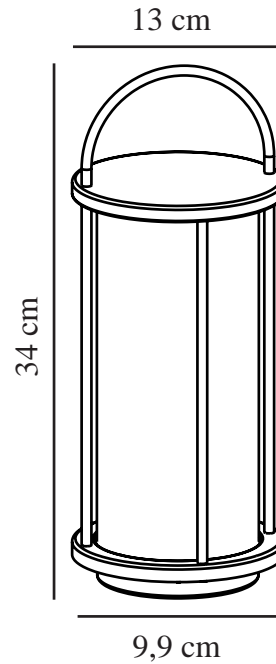

LINTON | TISCHLAMPE | VERZINKT

2218295031

nordlux®

Spannung (V): 220-240 Volt
IP-Grad: IP54
Maximale Lampenleistung (W):
15W
Klasse (Klasse 1, Klasse 2,
Klasse 3): Klasse 1 (Geerdet)
Leuchtmittelsockel: E27
Schalterplatzierung: Auf dem
Kabel
Parallelschaltung: True

Hauptmaterial: Verzinkter Stahl
Sekundärmaterial: Plastik
Kabel Farbe: Schwarz
Kabel Länge (cm): 250
Oberflächenmaterial Kabel:
Gummi
Ist das Kabel austauschbar?:
False
Geeignet für Meeresklima: True

Farbe: Verzinkt
Höhe (cm): 34
Breite (cm): 13
Schirmdurchmesser (cm): 9.9
Außenbereich-Basisabmessungen
(cm): 9,9
Länge (cm): 13

EAN: 5704924011054
TUN: 2276867

Artikelnummer: 2218295031
Stück pro Hauptkarton: 3
Verkaufsbox Höhe (cm): 33
Verkaufsbox Breite (cm): 13.5
Verkaufsbox Tiefe (cm): 13.5
Verkaufsbox Volumen m³: 0.006
Produkt Nettogewicht (kg): 0.93