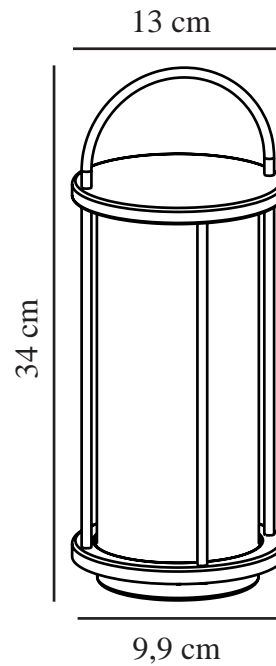

LINTON | TAFELVERLICHTING | VERZINKT

2218295031

nordlux®

Spanning (V): 220-240 Volt
IP-graad: IP54
Maximaal lampvermogen (W):
15W
Klasse (Klasse 1, Klasse 2,
Klasse 3): Klasse 1
(Aardecontact)
Lampfitting: E27
Plaatsing schakelaar: Op de kabel
Parallele verbinding: True

Is de kabel vervangbaar?: False
Geschikt voor aan zee: True
Kleur: Verzinkt
Hoogte (cm): 34
Breedte (cm): 13
Diameter kap (cm): 9.9
Maat basis voor buiten (cm): 9,9
Lengte (cm): 13

EAN: 5704924011054
TUN: 2276867
Artikelnummer: 2218295031
Stuks per masterdoos: 3
Hoogte verkoopdoos (cm): 33
Breedte verkoopdoos (cm): 13.5
Diepte verkoopdoos (cm): 13.5
Verkoopdoos inhoud m³ : 0.006
Nettogewicht product (kg): 0.93

Primair materiaal: Gegalvaniseerd
staal
Secundair materiaal: Plastic
Kleur van de kabel: Zwart
Lengte van de kabel (cm): 250
Oppervlaktmateriaal van de
kabel: Rubber

- Geribbelde diffuser zorgt voor aangenaam licht • Duurzaam materiaal, heel goed geschikt voor barre weersomstandigheden.
- 15 jaar garantie op ernstige corrosie