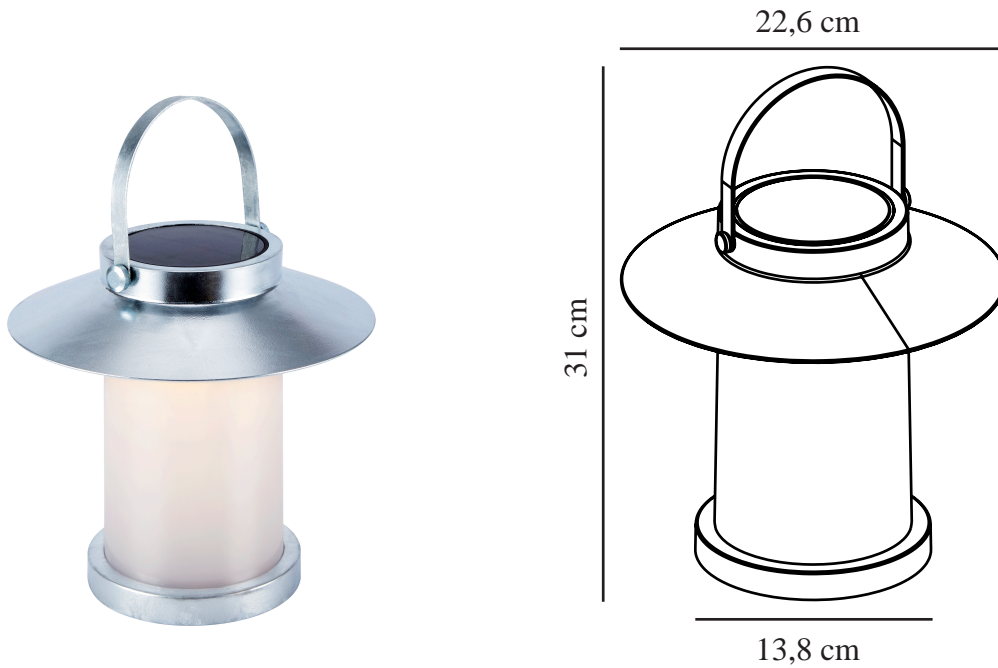

TEMPLE TO-GO 30 | BATTERILAMPE | GALVANISERET STÅL

2218325031

nordlux®

IP-vurdering: IP54
Klasse (klasse 1, klasse 2, klasse 3): Klasse 3 (12V)
Pærefatning: SolarLed
Placering af afbryder: På fodpladen

Primært materiale: Galvaniseret stål
Sekundært materiale: Plast
Ledningens farve: Sort
Ledningens længde (cm): 100
Ledningens overflademateriale: Plast

Egnet til kystnære områder: True
Farve: Galvaniseret stål
Højde (cm): 22.2
Bredde (cm): 22.6
Skærm diameter (cm): 22.6
Udendørssokkel, mål (cm): 13,8
Længde (cm): 22.6

EAN-nummer: 5704924011092
TUN: 2276875

Varenummer: 2218325031
Stk. pr. master-kasse: 3
Salgskasse, højde (cm): 23
Salgskasse, bredde (cm): 23
Salgskasse, dybde (cm): 23
Salgskasse, volumen (m³): 0.01
Nettovægt af produkt (kg): 0.77

Lysstyrke (lumen): 106
Farvetemperatur (K): 3000
Ra-værdi : 80
Levetid (timer): 25000
Batterilevetid pr. lumen: 5-5.5 hours
Batteriopladning 0 - 100 % (t.): 12
Faktisk effekt (W): 2