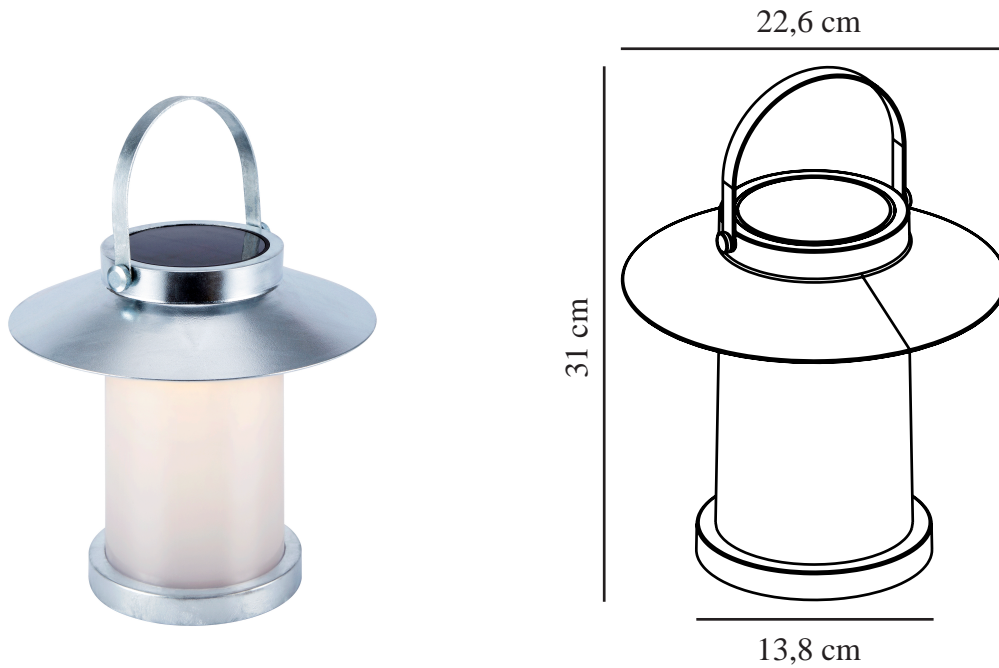

# TEMPLE TO-GO 30 | DRAAGBAAR | VERZINKT

2218325031

nordlux®

IP-graad: IP54  
Klasse (Klasse 1, Klasse 2,  
Klasse 3): Klasse 3 (12V)  
Lampfitting: SolarLed  
Plaatsing schakelaar: Op de basis

Primair materiaal: Gegalvaniseerd  
staal

Secundair materiaal: Plastic  
Kleur van de kabel: Zwart  
Lengte van de kabel (cm): 100  
Oppervlaktemateriaal van de  
kabel: Plastic

Geschikt voor aan zee: True  
Kleur: Verzinkt

Hoogte (cm): 22.2  
Breedte (cm): 22.6  
Diameter kap (cm): 22.6  
Maat basis voor buiten (cm): 13,8  
Lengte (cm): 22.6

EAN: 5704924011092

TUN: 2276875  
Artikelnummer: 2218325031  
Stuks per masterdoos: 3  
Hoogte verkoopdoos (cm): 23  
Breedte verkoopdoos (cm): 23  
Diepte verkoopdoos (cm): 23  
Verkoopdoos inhoud m<sup>3</sup>: 0.01  
Nettogewicht product (kg): 0.77