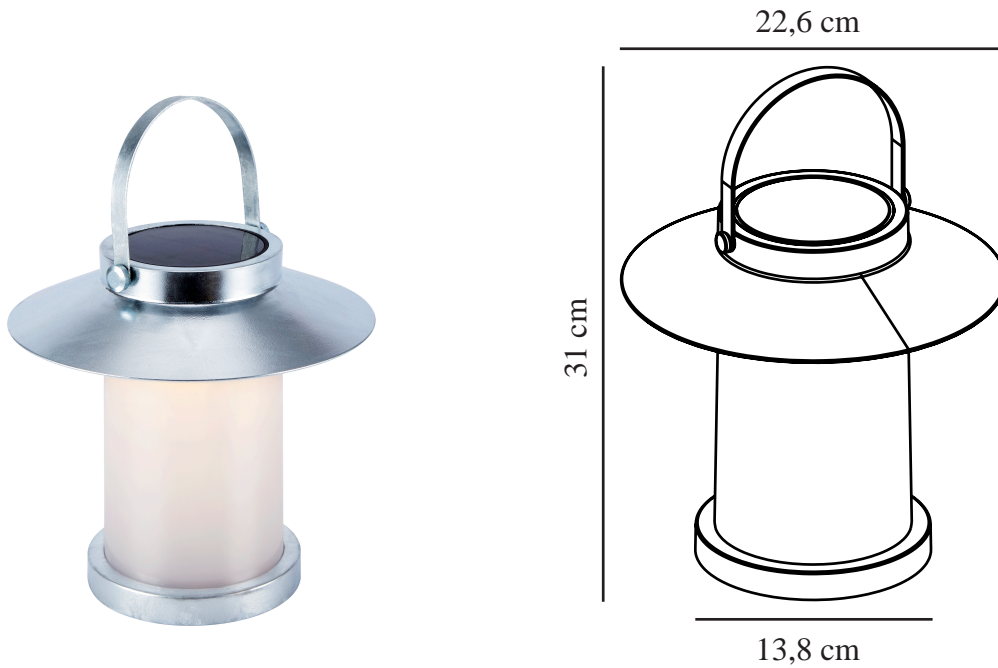

TEMPLE TO-GO 30 | BATTERILAMPE | GALVANISERET STÅL

2218325031

nordlux®

IP-grad: IP54
Klasse (Klasse 1, Klasse 2, Klasse 3): Klasse 3 (12V)
Pæresokkel: SolarLed
Bryter plassering: På fotplaten

Primært materiale: Galvaniseret stål
Sekundært materiale: Plast
Kabelfarge: Sort
Kabellengde (cm): 100
Kabelens overflatemateriale: Plast
Egnet for bruk i kystnære områder: True

Farge: Galvaniseret stål

Høyde (cm): 22.2
Bredde (cm): 22.6
Skjerm diameter (cm): 22.6
Utvendig grunn dimensjon (cm): 13,8
Lengde (cm): 22.6

EAN: 5704924011092
TUN: 2276875

Artikkelnummer: 2218325031
Stk. per master box: 3
Høyde på salg seske (cm): 23
Bredde på salg seske (cm): 23
Dybde på salg seske (cm): 23
Volum i salg seske m³: 0.01
Produktets nettovekt (kg): 0.77