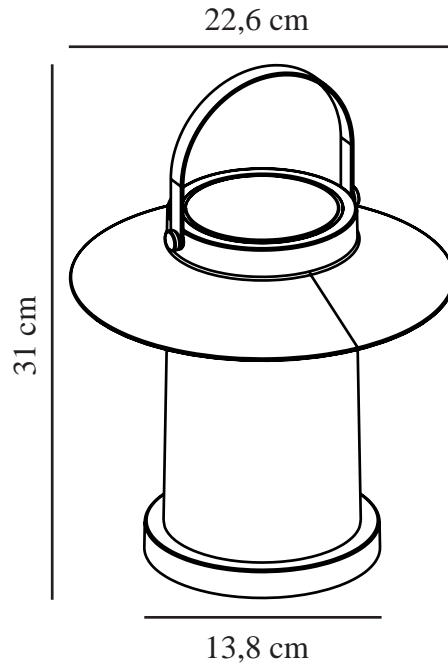

TEMPLE TO-GO 30 | UPPLADDNINGSBAR LAMPA | nordlux®

GALVANISERAT STÅL

2218325031

IP-grad: IP54
Klass (Klass 1, Klass 2, Klass 3):
Klass 3 (12V)
Lampfatning: SolarLed
Placering strömbrytare: På
fotplattan

Primärt material: Galvaniserat stål
Sekundärt material: Plast
Kabelfärg: Svart
Kabellängd (cm): 100
Ytmaterial på kabeln: Plast
Lämplig för kustnära områden:
True

Färg: Galvaniserat stål
Höjd (cm): 22.2
Bredd (cm): 22.6
Skärmdiameter (cm): 22.6
Utvändigt basmått (cm): 13,8
Längd (cm): 22.6

EAN: 5704924011092
TUN: 2276875
Artikelnummer: 2218325031

Antal per kolti: 3
Säljförpackning höjd (cm): 23
Säljförpackning bredd cm: 23
Säljförpackning djup (cm): 23
Säljförpackning volym m³: 0.01
Productens nettovikt (kg): 0.77