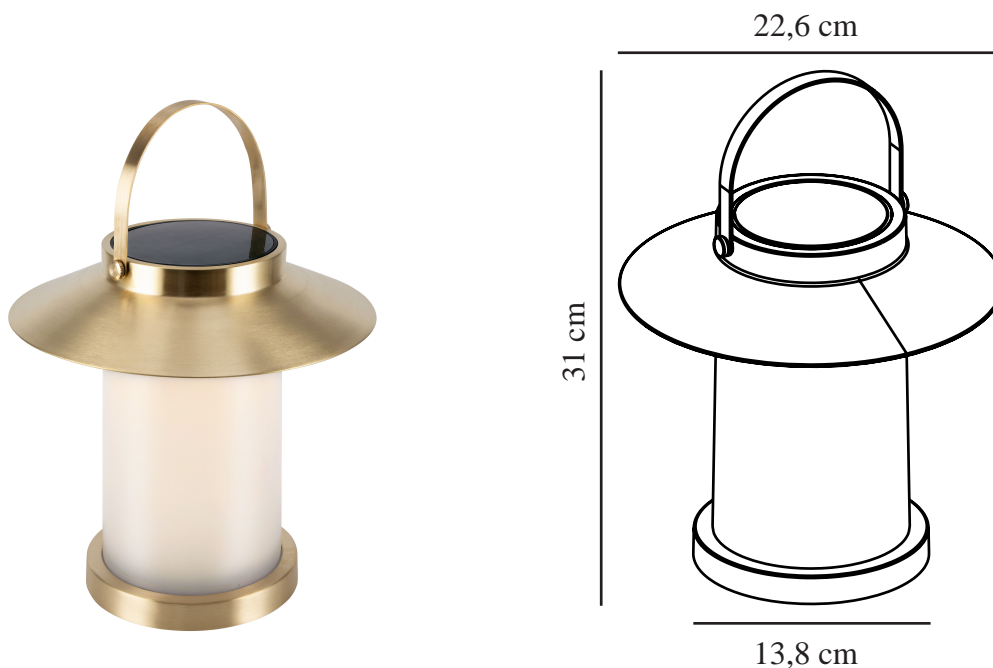

# TEMPLE TO-GO 30 | BATTERILAMPE | MESSING

2218325035

nordlux®

IP-vurdering: IP54  
Klasse (klasse 1, klasse 2, klasse 3): Klasse 3 (12V)  
Pærefatning: SolarLed  
Placering af afbryder: På fodpladen

Primært materiale: Messing  
Sekundært materiale: Plast  
Ledningens farve: Sort  
Ledningens længde (cm): 100  
Ledningens overflademateriale: Plast  
Egnet til kystnære områder: True

Farve: Messing  
Højde (cm): 22.2  
Bredde (cm): 22.6  
Skærm diameter (cm): 22.6  
Udendørssokkel, mål (cm): 13,8  
Længde (cm): 22.6

EAN-nummer: 5704924011108  
TUN: 2276886  
Varenummer: 2218325035

Stk. pr. master-kasse: 3  
Salgskasse, højde (cm): 23  
Salgskasse, bredde (cm): 23  
Salgskasse, dybde (cm): 23  
Salgskasse, volumen (m<sup>3</sup>): 0.01  
Nettovægt af produkt (kg): 0.7

Temple er en bærbar, solcelledrevet lampe fra den danske designduo Says Who, der kombinerer elementer fra den klassiske lanterne med et moderne, strømlinet design. Temple er den perfekte lampe til din have, terrasse eller altan, da den tænder automatisk, når mørket falder på, og giver et hyggeligt, men praktisk lys.