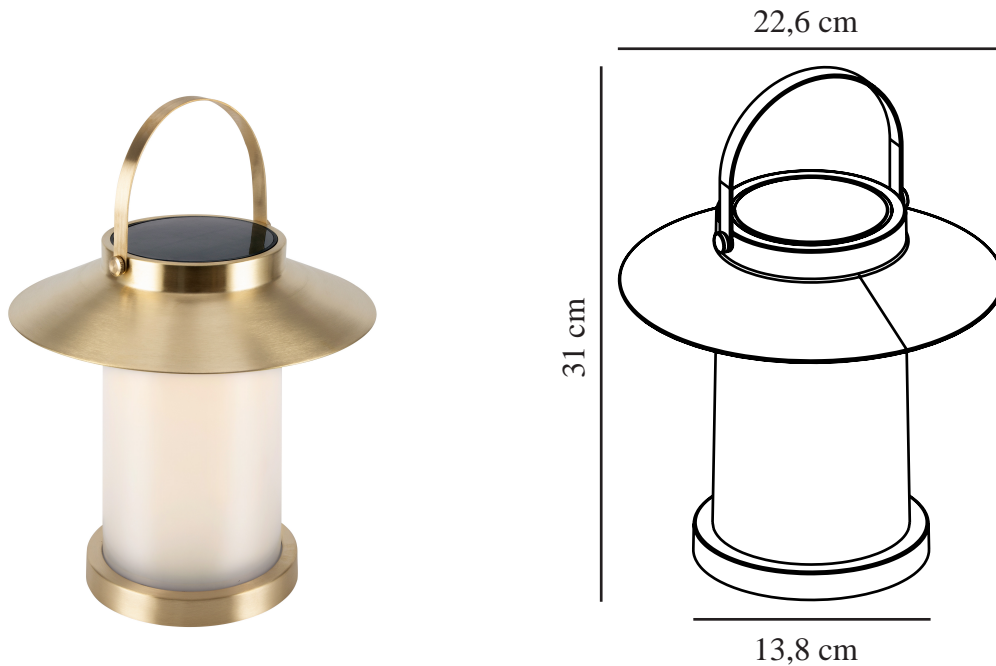

TEMPLE TO-GO 30 | DRAAGBAAR | MESSING

2218325035

nordlux®

IP-graad: IP54
Klasse (Klasse 1, Klasse 2,
Klasse 3): Klasse 3 (12V)
Lampfitting: SolarLed
Plaatsing schakelaar: Op de basis

Primair materiaal: Messing
Secundair materiaal: Plastic
Kleur van de kabel: Zwart
Lengte van de kabel (cm): 100
Oppervlaktmateriaal van de
kabel: Plastic
Geschikt voor aan zee: True

Kleur: Messing
Hoogte (cm): 22.2
Breedte (cm): 22.6
Diameter kap (cm): 22.6
Maat basis voor buiten (cm): 13,8
Lengte (cm): 22.6

EAN: 5704924011108
TUN: 2276886

Artikelnummer: 2218325035
Stuks per masterdoos: 3
Hoogte verkoopdoos (cm): 23
Breedte verkoopdoos (cm): 23
Diepte verkoopdoos (cm): 23
Verkoopdoos inhoud m³ : 0.01
Nettogewicht product (kg): 0.7

De Temple is een draagbare lamp op zonne-energie van het Deense designduo Says Who met een perfecte balans tussen elementen uit de klassieke lantaarn en een modern, gestroomlijnd ontwerp. De Temple is het perfecte licht voor je tuin, terras of balkon, het gaat automatisch aan als het donker wordt en geeft een gezellig, maar wel praktisch licht.