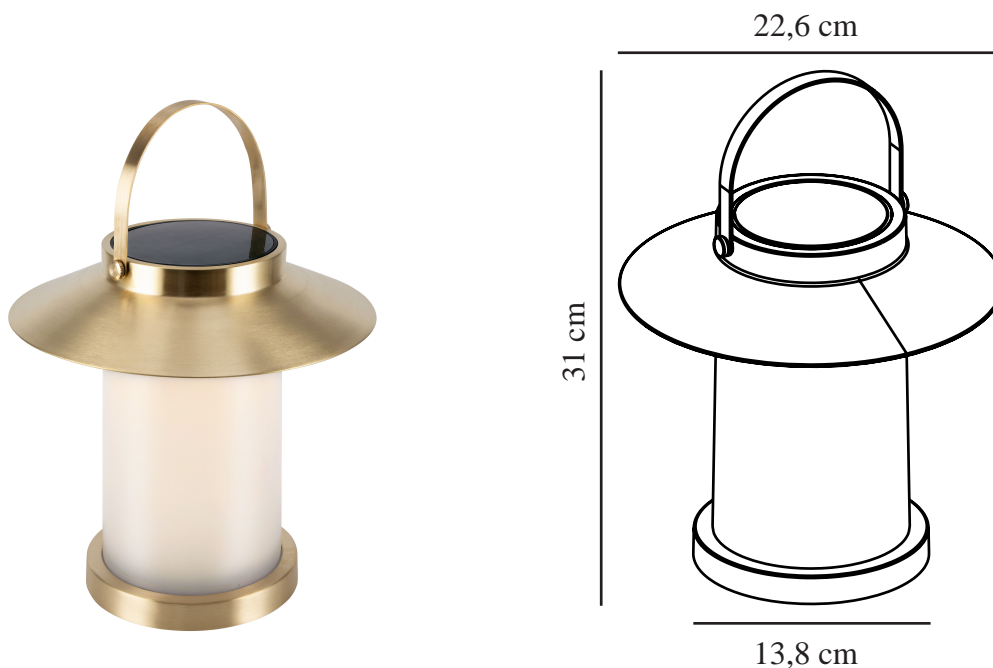

TEMPLE TO-GO 30 | BATTERILAMPE | MESSING

2218325035

nordlux®

IP-grad: IP54
Klasse (Klasse 1, Klasse 2,
Klasse 3): Klasse 3 (12V)
Pæresokkel: SolarLed
Bryter plassering: På fotplaten

Primært materiale: Messing
Sekundært materiale: Plast
Kabelfarge: Sort
Kabellengde (cm): 100
Kabelens overflatemateriale: Plast
Egnet for bruk i kystnære
områder: True

Farge: Messing
Høyde (cm): 22.2
Bredde (cm): 22.6
Skjerm diameter (cm): 22.6
Utvendig grunn dimensjon (cm):
13,8
Lengde (cm): 22.6

EAN: 5704924011108
TUN: 2276886

Artikkelnummer: 2218325035
Stk. per master box: 3
Høyde på salg seske (cm): 23
Bredde på salg seske (cm): 23
Dybde på salg seske (cm): 23
Volum i salg seske m³: 0.01
Produktets nettovekt (kg): 0.7

Temple er en bærbar, solcelledrevet lampe fra den danske designduoen Says Who. Lampen balanserer elementer fra den klassiske lanternen med et moderne, strømlinjeformet design. Temple er den perfekte lampen til hagen, terrassen eller balkongen din, da den slås på automatisk når mørket faller på og gir et koselig, men praktisk lys.