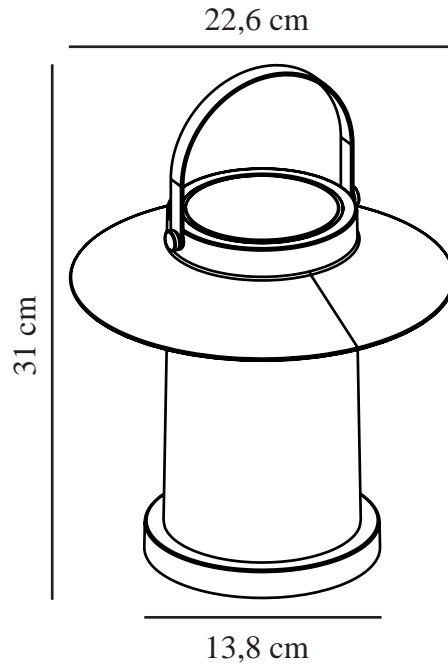

TEMPLE TO-GO 30 | UPPLADDNINGSBAR LAMPA | nordlux®

MÄSSING

2218325035

IP-grad: IP54
Klass (Klass 1, Klass 2, Klass 3):
Klass 3 (12V)
Lampfatning: SolarLed
Placering strömbrytare: På
fotplattan

Primärt material: Mässing
Sekundärt material: Plast
Kabelfärg: Svart
Kabellängd (cm): 100
Ytmaterial på kabeln: Plast
Lämplig för kustnära områden:
True

Färg: Mässing
Höjd (cm): 22.2
Bredd (cm): 22.6
Skärmdiameter (cm): 22.6
Utvändigt basmått (cm): 13,8
Längd (cm): 22.6

EAN: 5704924011108
TUN: 2276886
Artikelnummer: 2218325035

Antal per kolla: 3
Säljförpackning höjd (cm): 23
Säljförpackning bredd cm: 23
Säljförpackning djup (cm): 23
Säljförpackning volym m³: 0.01
Productens nettovikt (kg): 0.7