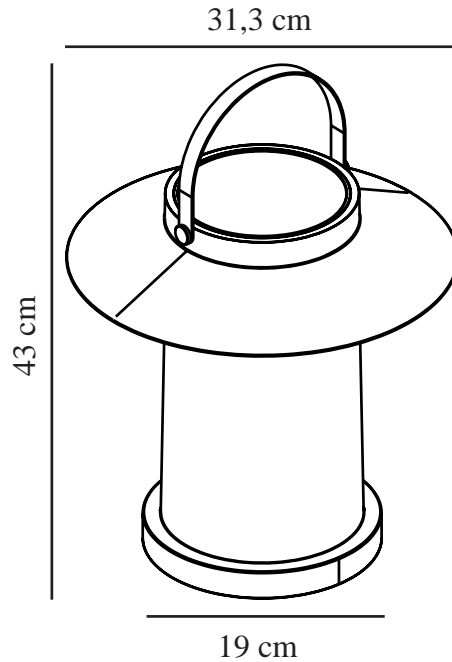

TEMPLE TO-GO 35 | BATTERILAMPE | GALVANISERET STÅL

2218335031

nordlux®

IP-vurdering: IP54
Klasse (klasse 1, klasse 2, klasse 3): Klasse 3 (12V)
Pærefatning: SolarLed
Placering af afbryder: På fodpladen

Primært materiale: Galvaniseret stål
Sekundært materiale: Plast
Ledningens farve: Sort
Ledningens længde (cm): 100
Ledningens overflademateriale: Plast
Egnet til kystnære områder: True

Farve: Galvaniseret stål
Højde (cm): 30.4
Bredde (cm): 31.3
Skærm diameter (cm): 31.3
Udendørssokkel, mål (cm): 19
Længde (cm): 31.3

EAN-nummer: 5704924011115
TUN: 2276877
Varenummer: 2218335031
Stk. pr. master-kasse: 3

Salgskasse, højde (cm): 32
Salgskasse, bredde (cm): 32
Salgskasse, dybde (cm): 32
Salgskasse, volumen (m³): 0.0328
Nettovægt af produkt (kg): 1.37

Lysstyrke (lumen): 138
Farvetemperatur (K): 3000
Ra-værdi : 80
Levetid (timer): 25000
Candela (cd) (kun for retningsbestemt lampe): 320
Batterilevetid pr. lumen: 5-5.5 hours
Batteriopladning 0 - 100 % (t.): 10
Faktisk effekt (W): 3