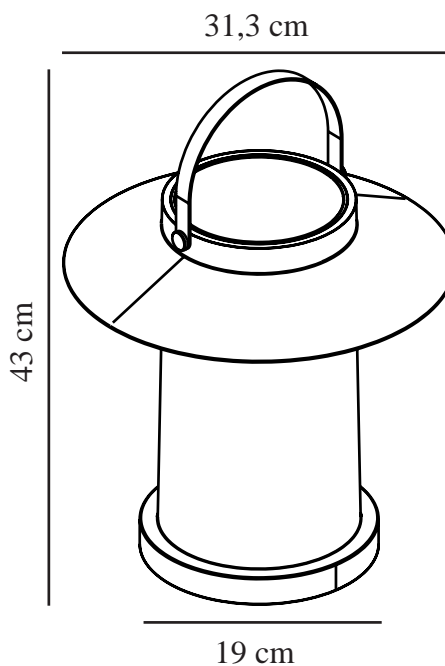

TEMPLE TO-GO 35 | BATTERILAMPE | MESSING

2218335035

nordlux®

IP-vurdering: IP54
Klasse (klasse 1, klasse 2, klasse 3): Klasse 3 (12V)
Pærefatning: SolarLed
Placering af afbryder: På fodpladen

Primært materiale: Messing
Sekundært materiale: Plast
Ledningens farve: Sort
Ledningens længde (cm): 100
Ledningens overflademateriale: Plast
Egnet til kystnære områder: True

Farve: Messing
Højde (cm): 30.4
Bredde (cm): 31.3
Skærm diameter (cm): 31.3
Udendørssokkel, mål (cm): 19
Længde (cm): 31.3

EAN-nummer: 5704924011122
TUN: 2276887
Varenummer: 2218335035

Stk. pr. master-kasse: 3
Salgskasse, højde (cm): 32
Salgskasse, bredde (cm): 32
Salgskasse, dybde (cm): 32
Salgskasse, volumen (m³): 0.0328
Nettovægt af produkt (kg): 1.26