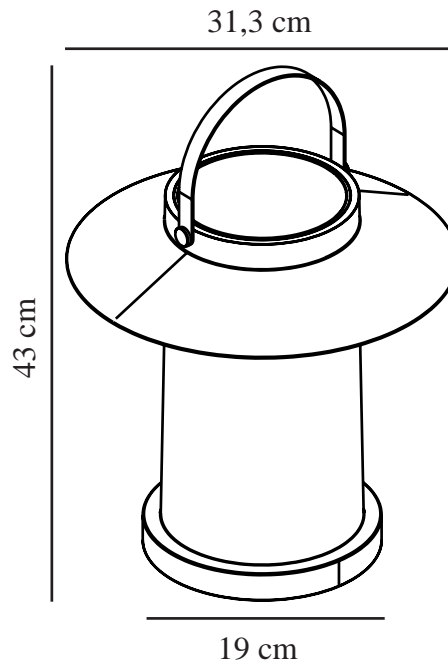

TEMPLE TO-GO 35 | DRAAGBAAR | MESSING

2218335035

nordlux®

IP-graad: IP54
Klasse (Klasse 1, Klasse 2, Klasse 3): Klasse 3 (12V)
Lampfitting: SolarLed
Plaatsing schakelaar: Op de basis

Primair materiaal: Messing
Secundair materiaal: Plastic
Kleur van de kabel: Zwart
Lengte van de kabel (cm): 100
Oppervlaktmateriaal van de kabel: Plastic
Geschikt voor aan zee: True

Kleur: Messing
Hoogte (cm): 30.4
Breedte (cm): 31.3
Diameter kap (cm): 31.3
Maat basis voor buiten (cm): 19
Lengte (cm): 31.3

EAN: 5704924011122
TUN: 2276887
Artikelnummer: 2218335035

Stuks per masterdoos: 3
Hoogte verkoopdoos (cm): 32
Breedte verkoopdoos (cm): 32
Diepte verkoopdoos (cm): 32
Verkoopdoos inhoud m³ : 0.0328
Nettogewicht product (kg): 1.26