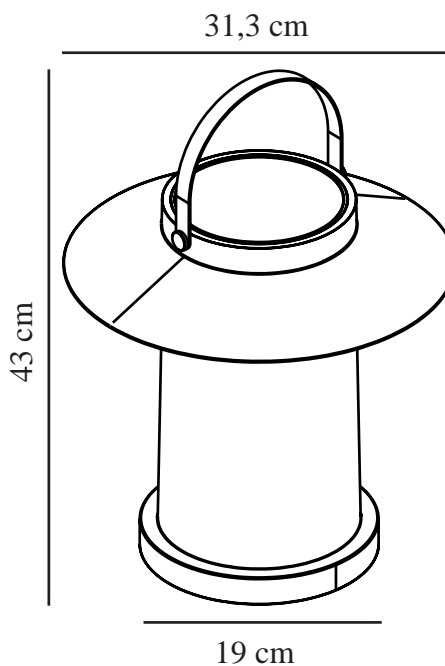

# TEMPLE TO-GO 35 | BATTERILAMPE | MESSING

2218335035

nordlux®

IP-grad: IP54  
Klasse (Klasse 1, Klasse 2, Klasse 3): Klasse 3 (12V)  
Pæresokkel: SolarLed  
Bryter plassering: På fotplaten

Primært materiale: Messing  
Sekundært materiale: Plast  
Kabelfarge: Sort  
Kabellengde (cm): 100  
Kabelens overflatemateriale: Plast  
Egnet for bruk i kystnære områder: True

Farge: Messing  
Høyde (cm): 30.4  
Bredde (cm): 31.3  
Skjerm diameter (cm): 31.3  
Utvendig grunn dimensjon (cm): 19  
Lengde (cm): 31.3

EAN: 5704924011122  
TUN: 2276887  
Artikkelnummer: 2218335035

Stk. per master box: 3  
Høyde på salgseske (cm): 32  
Bredde på salgseske (cm): 32  
Dybde på salgseske (cm): 32  
Volum i salgseske m<sup>3</sup>: 0.0328  
Produktets nettovekt (kg): 1.26

Lysstyrke (Lumen): 138  
Fargetemperatur (K): 3000  
Ra-verdi: 80  
Levetid (timer): 25000  
Candela (cd) (kun for retningsbestemt lampe): 320  
Batteritid for hver lumen: 5-5.5 hours  
Batterilading 0 %–100 % (t): 10  
Faktisk strømbruk (W): 3