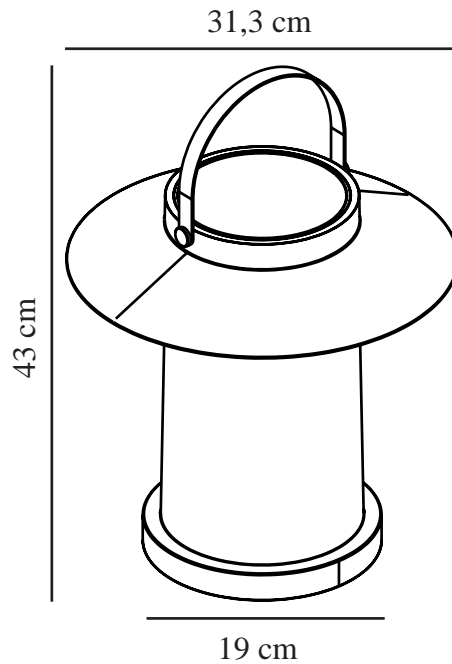

## MÄSSING

2218335035

IP-grad: IP54  
Klass (Klass 1, Klass 2, Klass 3):  
Klass 3 (12V)  
Lampfatning: SolarLed  
Placering strömbrytare: På  
fotplattan

Primärt material: Mässing  
Sekundärt material: Plast  
Kabelfärg: Svart  
Kabellängd (cm): 100  
Ytmaterial på kabeln: Plast  
Lämplig för kustnära områden:  
True

Färg: Mässing  
Höjd (cm): 30.4  
Bredd (cm): 31.3  
Skärmdiameter (cm): 31.3  
Utvändigt basmått (cm): 19  
Längd (cm): 31.3

EAN: 5704924011122  
TUN: 2276887  
Artikelnummer: 2218335035

Antal per kolti: 3  
Säljförpackning höjd (cm): 32  
Säljförpackning bredd cm: 32  
Säljförpackning djup (cm): 32  
Säljförpackning volym m<sup>3</sup>: 0.0328  
Productens nettovikt (kg): 1.26