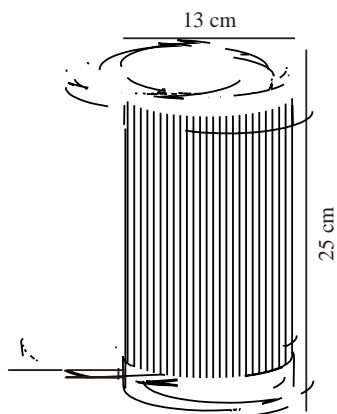

COUPAR | TISCHLAMPE | SCHWARZ

2218355003

nordlux®

Spannung (V): 220-240 Volt
IP-Grad: IP54
Maximale Lampenleistung (W):
25W
Klasse (Klasse 1, Klasse 2,
Klasse 3): Klasse 2 (Dopp. isoliert)
Leuchtmittelsockel: E27
Schalterplatzierung: Auf dem
Kabel
Parallelschaltung: False

Farbe: Schwarz
Höhe (cm): 25
Breite (cm): 13
Schirmdurchmesser (cm): 13
Länge (cm): 13
EAN: 5704924012433
Artikelnummer: 2218355003
Stück pro Hauptkarton: 3

Verkaufsbox Höhe (cm): 26
Verkaufsbox Breite (cm): 18
Verkaufsbox Tiefe (cm): 14
Verkaufsbox Volumen m³: 0.0066
Produkt Nettogewicht (kg): 0.92

Hauptmaterial: Plastik
Sekundärmaterial: Aluminium
Kabel Farbe: Schwarz
Kabel Länge (cm): 150
Oberflächenmaterial Kabel:
Gummi
Ist das Kabel austauschbar?:
False

• Robustes, pulverbeschichtetes Metall • Gerippter Diffusor erzeugt ein angenehmes Licht