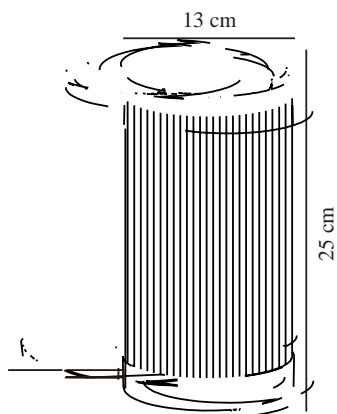

COUPAR | BORDLAMPE | SORT

2218355003

nordlux®

Spænding (V): 220-240 Volt
IP-vurdering: IP54
Maksimal pæreeffekt (W): 25W
Klasse (klasse 1, klasse 2, klasse 3): Klasse 2 (Dobbelt isoleret)
Pærefatning: E27
Placering af afbryder: På ledningen
Parallelforbindelse: False

Farve: Sort
Højde (cm): 25
Bredde (cm): 13
Skærm diameter (cm): 13
Længde (cm): 13
EAN-nummer: 5704924012433

Varenummer: 2218355003
Stk. pr. master-kasse: 3
Salgskasse, højde (cm): 26
Salgskasse, bredde (cm): 18
Salgskasse, dybde (cm): 14
Salgskasse, volumen (m³): 0.0066
Nettovægt af produkt (kg): 0.92

Primært materiale: Plast
Sekundært materiale: Aluminium
Ledningens farve: Sort
Ledningens længde (cm): 150
Ledningens overflademateriale: Gummi
Kan ledningen udskiftes?: False

• Holdbart, pulverlakeret metal • Den ribbede skærm skaber et behageligt, diffust lys