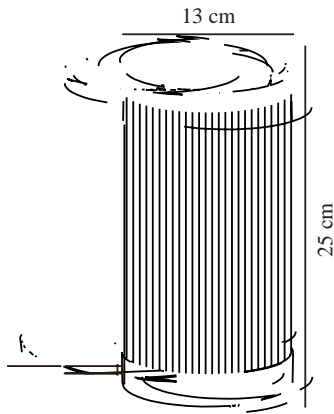

COUPAR | TAFELVERLICHTING | ZWART

2218355003

nordlux®

Spanning (V): 220-240 Volt
IP-graad: IP54
Maximaal lampvermogen (W):
25W
Klasse (Klasse 1, Klasse 2,
Klasse 3): Klasse 2 (Dubbele
isolatie)
Lampfitting: E27
Plaatsing schakelaar: Op de kabel
Parallele verbinding: False

Is de kabel vervangbaar?: False
Kleur: Zwart
Hoogte (cm): 25
Breedte (cm): 13
Diameter kap (cm): 13
Lengte (cm): 13

EAN: 5704924012433
Artikelnummer: 2218355003
Stuks per masterdoos: 3
Hoogte verkoopdoos (cm): 26
Breedte verkoopdoos (cm): 18
Diepte verkoopdoos (cm): 14
Verkoopdoos inhoud m³ : 0.0066
Nettogewicht product (kg): 0.92

Primair materiaal: Plastic
Secundair materiaal: Aluminium
Kleur van de kabel: Zwart
Lengte van de kabel (cm): 150
Oppervlaktemateriaal van de
kabel: Rubber

• Duurzaam, gepoedercoat metaal • Geribbelde diffuser zorgt voor aangenaam licht